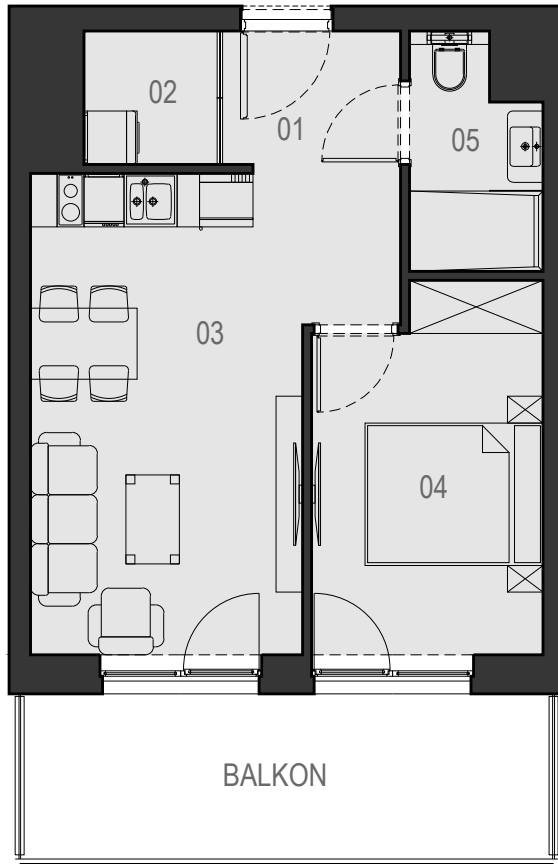

1.17

VELA HOTEL & RESORT

USTRONIE MORSKIE

METRAŻ LOKALU		
NUMER	NAZWA POMIESZCZENIA	POWIERZCHNIA
01	PRZEDPOKÓJ	2,93 m ²
02	SCHOWEK	2,19 m ²
03	POKÓJ Z ANEKSEM KUCHENNYM	18,43 m ²
04	SYPIALNIA	10,15 m ²
05	ŁAZIENKA	3,49 m ²
SUMA		37,19 m²
	BALKON	11,24 m ²

RZUT PIĘTRA 1

CENTRUM

ul. RYBACKA

PLAŻA 50m

MORZE BAŁTYCKIE

POWIERZCHNIE POMIESZCZEŃ MOGĄ ULEC ZMIANIE.
POWIERZCHNIE BALKONÓW I TARASÓW NIE SĄ WLICZANE DO POWIERZCHNI LOKALI