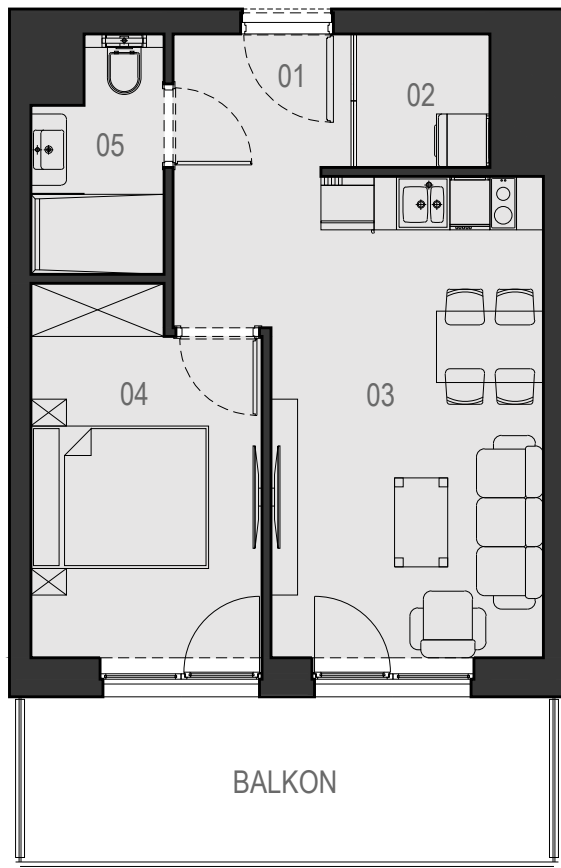

1.18

VELA HOTEL & RESORT

USTRONIE MORSKIE

METRAŻ LOKALU		
NUMER	NAZWA POMIESZCZENIA	POWIERZCHNIA
01	PRZEDPOKÓJ	2,93 m ²
02	SCHOWEK	2,19 m ²
03	POKÓJ Z ANEKSEM KUCHENNYM	18,43 m ²
04	SYPIALNIA	10,15 m ²
05	ŁAZIENKA	3,49 m ²
SUMA		37,19 m²
	BALKON	11,24 m ²

RZUT PIĘTRA 1

CENTRUM

ul. RYBACKA

PLAŻA 50m

MORZE BAŁTYCKIE

POWIERZCHNIE POMIESZCZEŃ MOGĄ ULEC ZMIANIE.

POWIERZCHNIE BALKONÓW I TARASÓW NIE SĄ WLICZANE DO POWIERZCHNI LOKALI