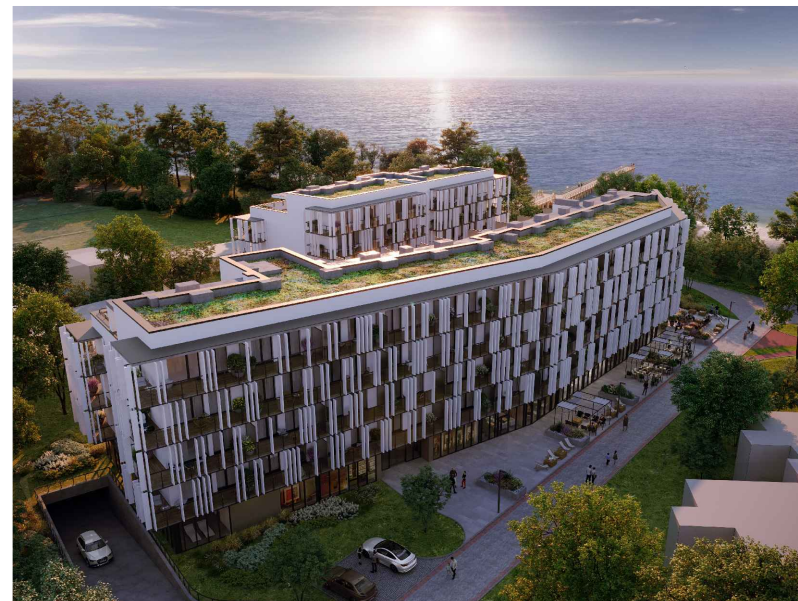

1.18

VELA HOTEL & RESORT

USTRONIE MORSKIE

METRAŻ LOKALU		
NUMER	NAZWA POMIESZCZENIA	POWIERZCHNIA
01	PRZEDPOKÓJ	2,93 m ²
02	SCHOWEK	2,19 m ²
03	POKÓJ Z ANEKSEM KUCHENNYM	18,43 m ²
04	SYPIALNIA	10,15 m ²
05	ŁAZIENKA	3,49 m ²
SUMA		37,19 m²
	BALKON	11,24 m ²

RZUT PIĘTRA 1

CENTRUM

ul. RYBACKA

PLAŻA 50m

MORZE BAŁTYCKIE

POWIERZCHNIE POMIESZCZEŃ MOGĄ ULEC ZMIANIE.

POWIERZCHNIE BALKONÓW I TARASÓW NIE SĄ WLICZANE DO POWIERZCHNI LOKALI