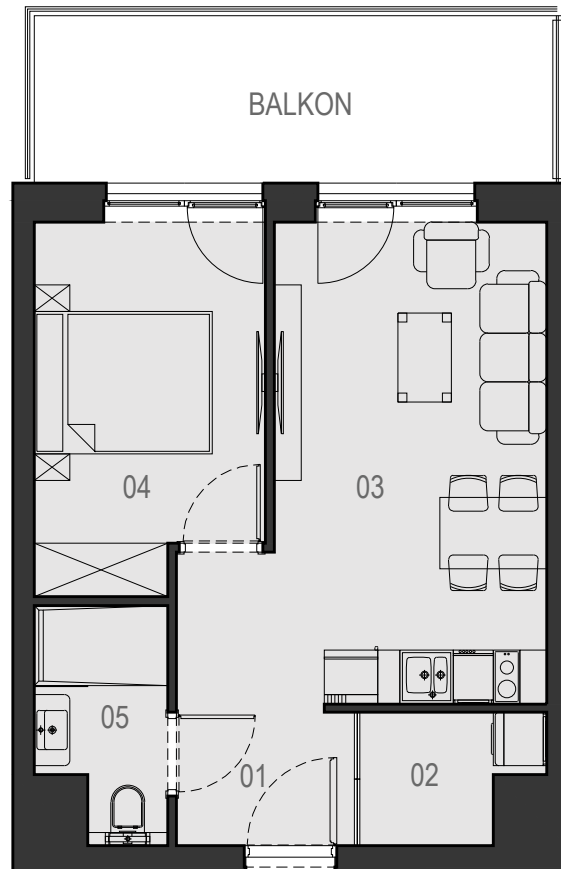

2.01

VELA HOTEL & RESORT

USTRONIE MORSKIE

METRAŻ LOKALU		
NUMER	NAZWA POMIESZCZENIA	POWIERZCHNIA
01	PRZEDPOKÓJ	2,93 m ²
02	SCHOWEK	2,60 m ²
03	POKÓJ Z ANEKSEM KUCHENNYM	18,43 m ²
04	SYPIALNIA	10,15 m ²
05	ŁAZIENKA	3,49 m ²
SUMA		37,60 m²
	BALKON	11,04 m ²

RZUT PIĘTRA 2

CENTRUM

ul. RYBACKA

PLAŻA 50m

MORZE BAŁTYCKIE

POWIERZCHNIE POMIESZCZEŃ MOGĄ ULEC ZMIANIE.
POWIERZCHNIE BALKONÓW I TARASÓW NIE SĄ WLICZANE DO POWIERZCHNI LOKALI