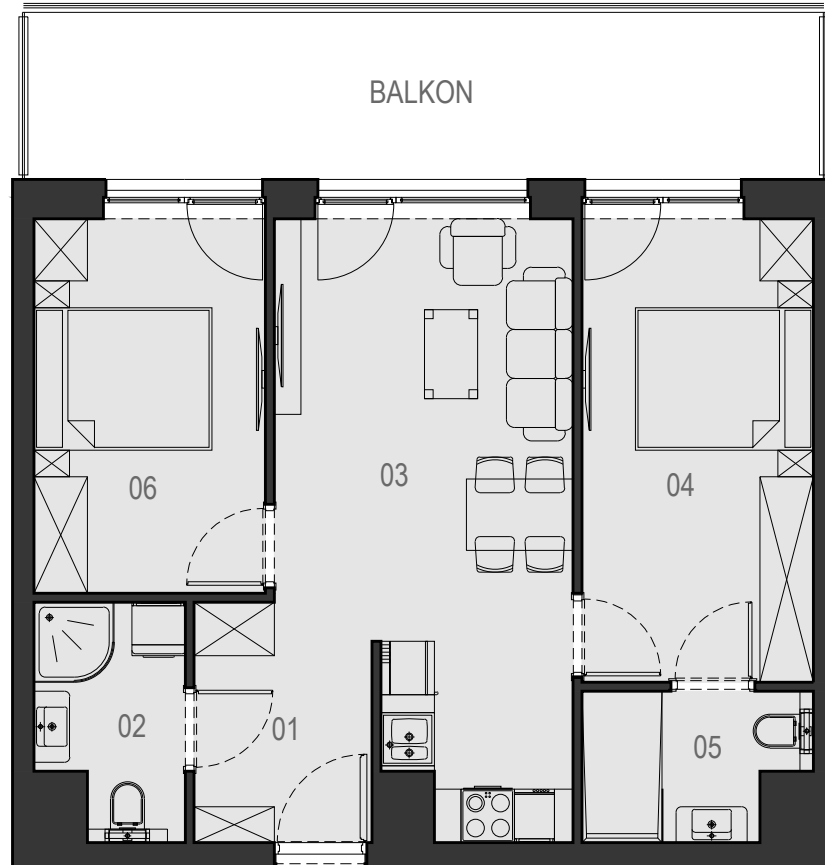

2.02

VELA HOTEL & RESORT

USTRONIE MORSKIE

METRAŻ LOKALU		
NUMER	NAZWA POMIESZCZENIA	POWIERZCHNIA
01	PRZEDPOKÓJ	5,31 m ²
02	ŁAZIENKA	3,85 m ²
03	POKÓJ Z ANEKSEM KUCHENNYM	19,70 m ²
04	SYPIALNIA	13,39 m ²
05	ŁAZIENKA	4,02 m ²
06	SYPIALNIA	10,81 m ²
SUMA		57,08 m²
	BALKON	16,88 m ²

MORZE BAŁTYCKIE

RZUT PIĘTRA 2

CENTRUM

ul. RYBACKA

PLAŻA 50m

POWIERZCHNIE POMIESZCZEŃ MOGĄ ULEC ZMIANIE.
POWIERZCHNIE BALKONÓW I TARASÓW NIE SĄ WLICZANE DO POWIERZCHNI LOKALI