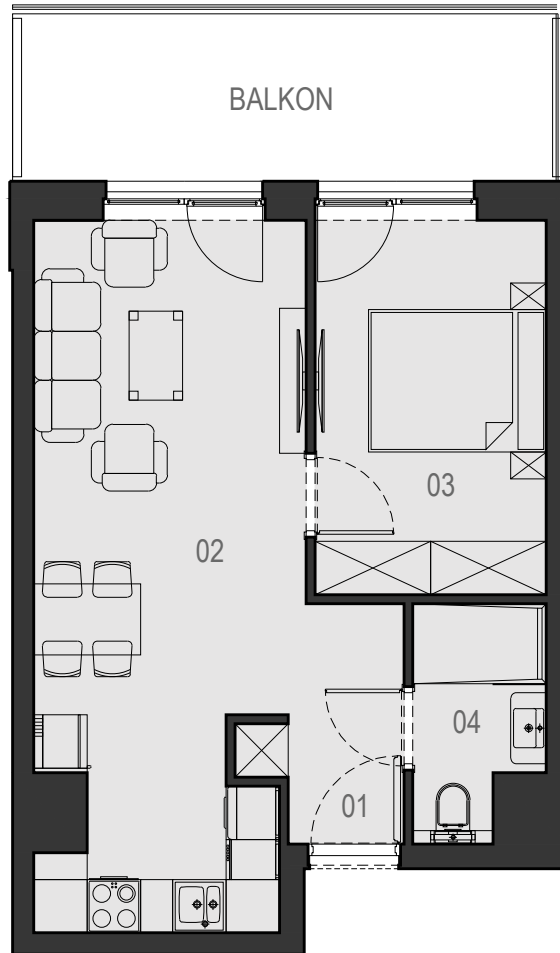

2.04

VELA HOTEL & RESORT

USTRONIE MORSKIE

METRAŻ LOKALU		
NUMER	NAZWA POMIESZCZENIA	POWIERZCHNIA
01	PRZEDPOKÓJ	2,05 m ²
02	POKÓJ Z ANEKSEM KUCHENNYM	24,02 m ²
03	SYPIALNIA	10,81 m ²
04	ŁAZIENKA	3,49 m ²
SUMA		40,36 m²
	BALKON	11,49 m ²

MORZE BAŁTYCKIE

RZUT PIĘTRA 2

CENTRUM

ul. RYBACKA

PLAŻA 50m

POWIERZCHNIE POMIESZCZEŃ MOGĄ ULEC ZMIANIE.
POWIERZCHNIE BALKONÓW I TARASÓW NIE SĄ WLICZANE DO POWIERZCHNI LOKALI