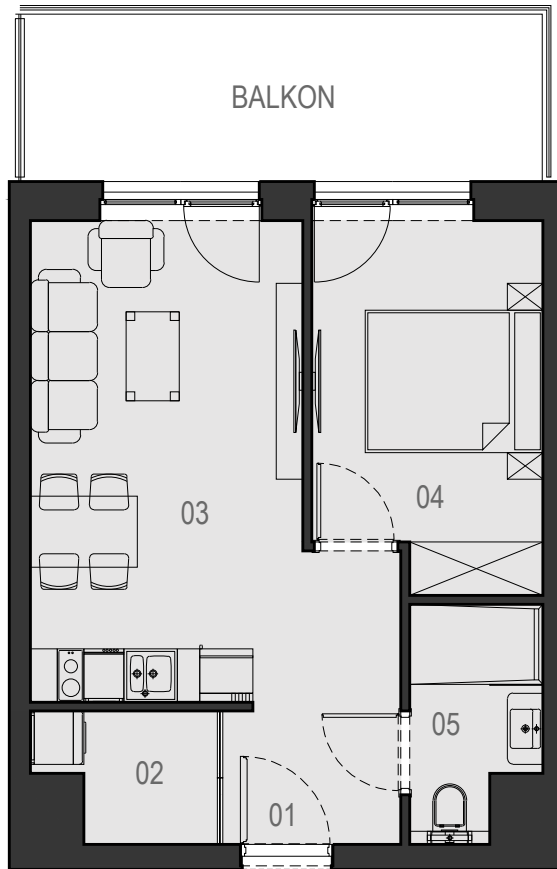

2.06

VELA HOTEL & RESORT

USTRONIE MORSKIE

METRAŻ LOKALU		
NUMER	NAZWA POMIESZCZENIA	POWIERZCHNIA
01	PRZEDPOKÓJ	2,93 m ²
02	SCHOWEK	2,60 m ²
03	POKÓJ Z ANEKSEM KUCHENNYM	18,43 m ²
04	SYPIALNIA	10,15 m ²
05	ŁAZIENKA	3,49 m ²
SUMA		37,60 m²
	BALKON	11,02 m ²

MORZE BAŁTYCKIE

RZUT PIĘTRA 2

CENTRUM

ul. RYBACKA

PLAŻA 50m

POWIERZCHNIE POMIESZCZEŃ MOGĄ ULEC ZMIANIE.
POWIERZCHNIE BALKONÓW I TARASÓW NIE SĄ WLICZANE DO POWIERZCHNI LOKALI