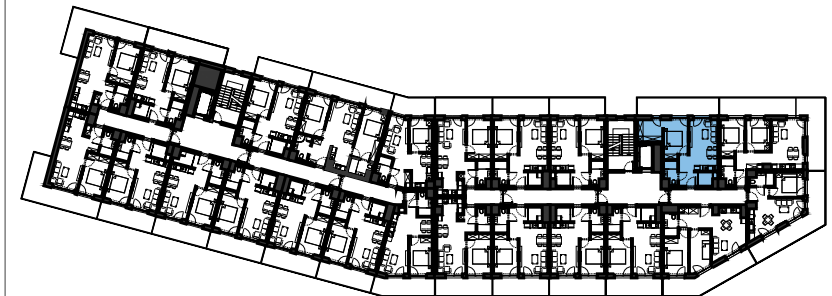

2.07

VELA HOTEL & RESORT

USTRONIE MORSKIE

METRAŻ LOKALU		
NUMER	NAZWA POMIESZCZENIA	POWIERZCHNIA
01	PRZEDPOKÓJ	2,93 m ²
02	SCHOWEK	2,60 m ²
03	POKÓJ Z ANEKSEM KUCHENNYM	18,43 m ²
04	SYPIALNIA	10,15 m ²
05	ŁAZIENKA	3,49 m ²
06	GARDEROBA	6,25 m ²
SUMA		43,85 m²
	BALKON	16,28 m ²

MORZE BAŁTYCKIE

RZUT PIĘTRA 2

CENTRUM

ul. RYBACKA

PLAŻA 50m

POWIERZCHNIE POMIESZCZEŃ MOGĄ ULEC ZMIANIE.
POWIERZCHNIE BALKONÓW I TARASÓW NIE SĄ WLICZANE DO POWIERZCHNI LOKALI