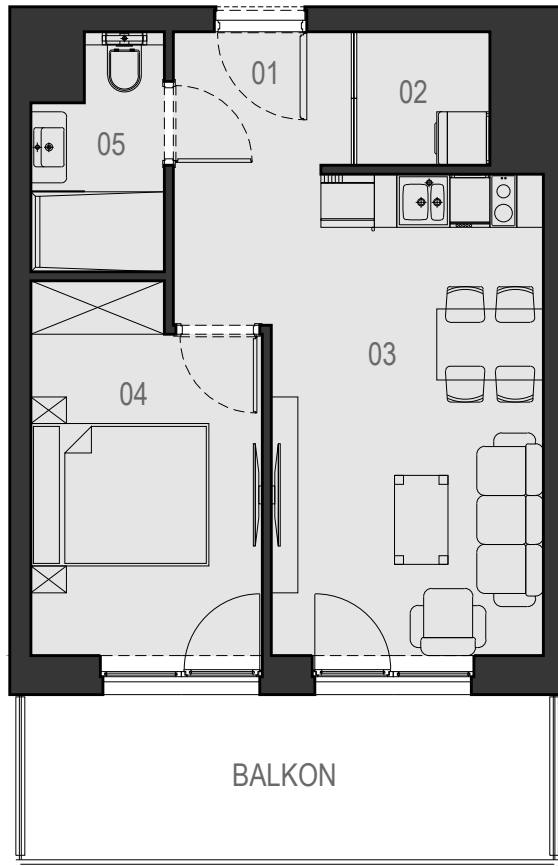

2.11

VELA HOTEL & RESORT

USTRONIE MORSKIE

METRAŻ LOKALU		
NUMER	NAZWA POMIESZCZENIA	POWIERZCHNIA
01	PRZEDPOKÓJ	2,93 m ²
02	SCHOWEK	2,19 m ²
03	POKÓJ Z ANEKSEM KUCHENNYM	18,43 m ²
04	SYPIALNIA	10,15 m ²
05	ŁAZIENKA	3,49 m ²
SUMA		37,19 m²
	BALKON	11,24 m ²

RZUT PIĘTRA 2

CENTRUM

ul. RYBACKA

PLAŻA 50m

MORZE BAŁTYCKIE

POWIERZCHNIE POMIESZCZEŃ MOGĄ ULEC ZMIANIE.
POWIERZCHNIE BALKONÓW I TARASÓW NIE SĄ WLICZANE DO POWIERZCHNI LOKALI