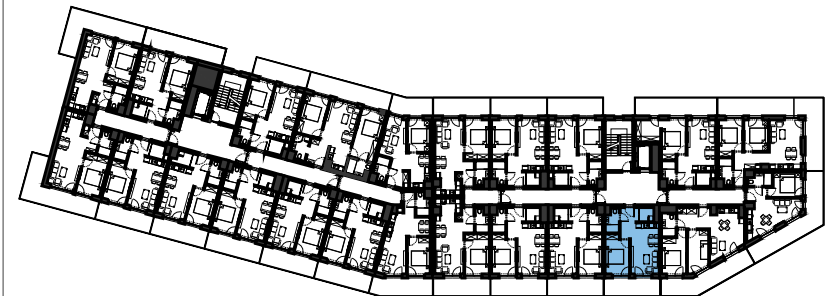

2.11

VELA HOTEL & RESORT

USTRONIE MORSKIE

METRAŻ LOKALU		
NUMER	NAZWA POMIESZCZENIA	POWIERZCHNIA
01	PRZEDPOKÓJ	2,93 m ²
02	SCHOWEK	2,19 m ²
03	POKÓJ Z ANEKSEM KUCHENNYM	18,43 m ²
04	SYPIALNIA	10,15 m ²
05	ŁAZIENKA	3,49 m ²
SUMA		37,19 m²
	BALKON	11,24 m ²

RZUT PIĘTRA 2

CENTRUM

ul. RYBACKA

PLAŻA 50m

MORZE BAŁTYCKIE

POWIERZCHNIE POMIESZCZEŃ MOGĄ ULEC ZMIANIE.
POWIERZCHNIE BALKONÓW I TARASÓW NIE SĄ WLICZANE DO POWIERZCHNI LOKALI