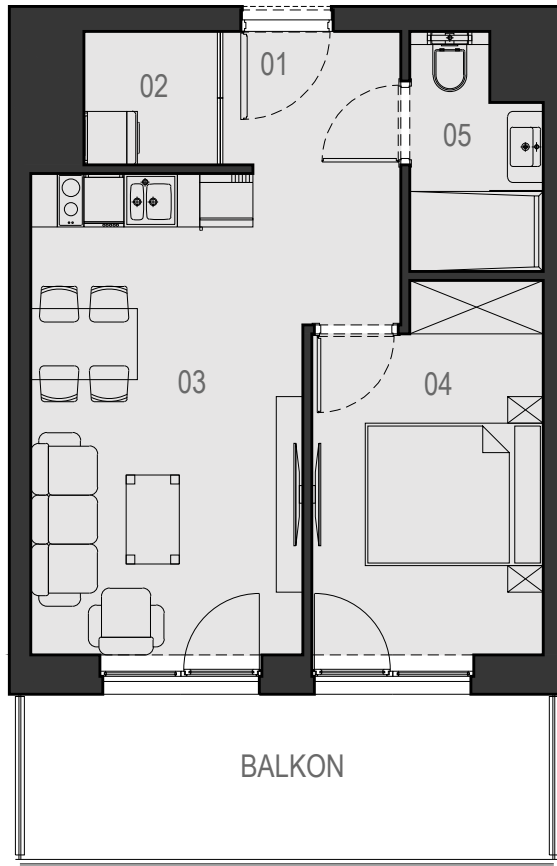

2.12

VELA HOTEL & RESORT

\*\*\*\*

USTRONIE MORSKIE

METRAŻ LOKALU		
NUMER	NAZWA POMIESZCZENIA	POWIERZCHNIA
01	PRZEDPOKÓJ	2,93 m <sup>2</sup>
02	SCHOWEK	2,19 m <sup>2</sup>
03	POKÓJ Z ANEKSEM KUCHENNYM	18,43 m <sup>2</sup>
04	SYPIALNIA	10,15 m <sup>2</sup>
05	ŁAZIENKA	3,49 m <sup>2</sup>
<b>SUMA</b>		<b>37,19 m<sup>2</sup></b>
	BALKON	11,24 m <sup>2</sup>

MORZE BAŁTYCKIE

RZUT PIĘTRA 2

CENTRUM

ul. RYBACKA

PLAŻA 50m

POWIERZCHNIE POMIESZCZEŃ MOGĄ ULEC ZMIANIE.  
POWIERZCHNIE BALKONÓW I TARASÓW NIE SĄ WLICZANE DO POWIERZCHNI LOKALI