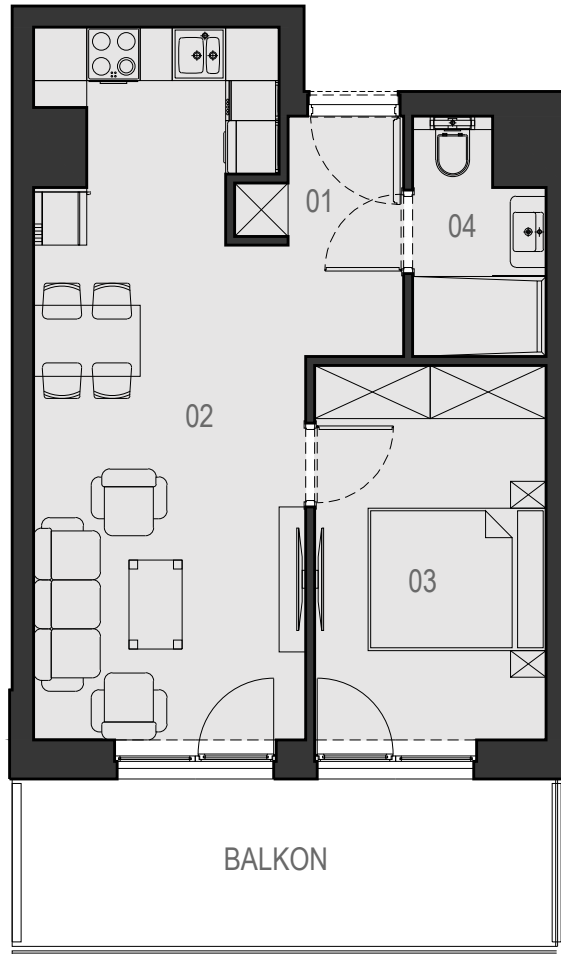

2.14

VELA HOTEL & RESORT

USTRONIE MORSKIE

METRAŻ LOKALU		
NUMER	NAZWA POMIESZCZENIA	POWIERZCHNIA
01	PRZEDPOKÓJ	2,05 m ²
02	POKÓJ Z ANEKSEM KUCHENNYM	24,02 m ²
03	SYPIALNIA	10,81 m ²
04	ŁAZIENKA	3,49 m ²
SUMA		40,36 m²
	BALKON	11,49 m ²

RZUT PIĘTRA 2

CENTRUM

ul. RYBACKA

PLAŻA 50m

MORZE BAŁTYCKIE

POWIERZCHNIE POMIESZCZEŃ MOGĄ ULEC ZMIANIE.
POWIERZCHNIE BALKONÓW I TARASÓW NIE SĄ WLICZANE DO POWIERZCHNI LOKALI