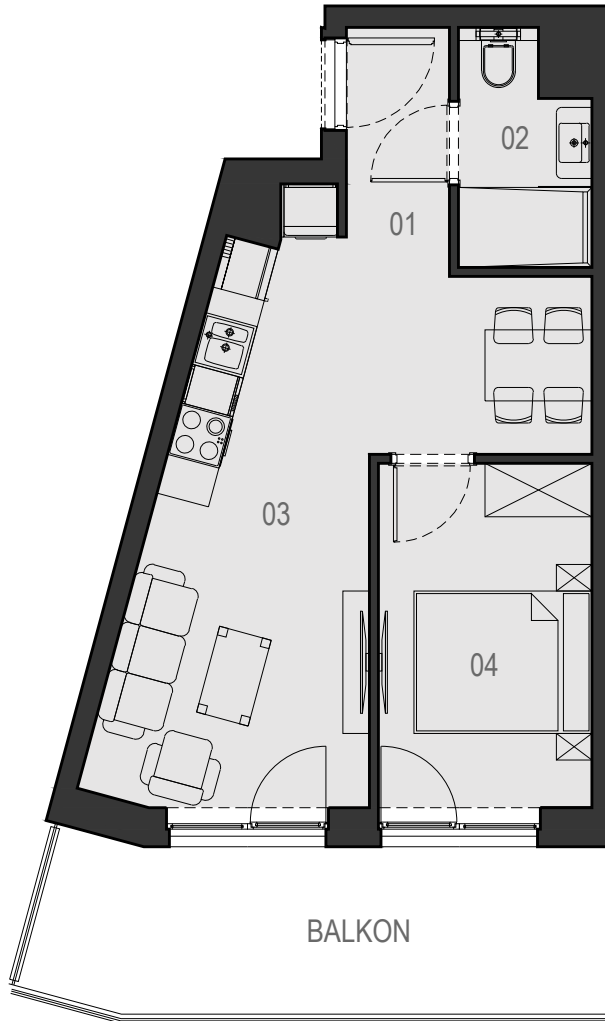

2.15

VELA HOTEL & RESORT

USTRONIE MORSKIE

METRAŻ LOKALU		
NUMER	NAZWA POMIESZCZENIA	POWIERZCHNIA
01	PRZEDPOKÓJ	3,19 m ²
02	ŁAZIENKA	3,49 m ²
03	POKÓJ Z ANEKSEM KUCHENNYM	20,79 m ²
04	SYPIALNIA	9,16 m ²
SUMA		36,63 m²
	BALKON	12,28 m ²

RZUT PIĘTRA 2

CENTRUM

ul. RYBACKA

PLAŻA 50m

MORZE BAŁTYCKIE

POWIERZCHNIE POMIESZCZEŃ MOGĄ ULEC ZMIANIE.
POWIERZCHNIE BALKONÓW I TARASÓW NIE SĄ WLICZANE DO POWIERZCHNI LOKALI