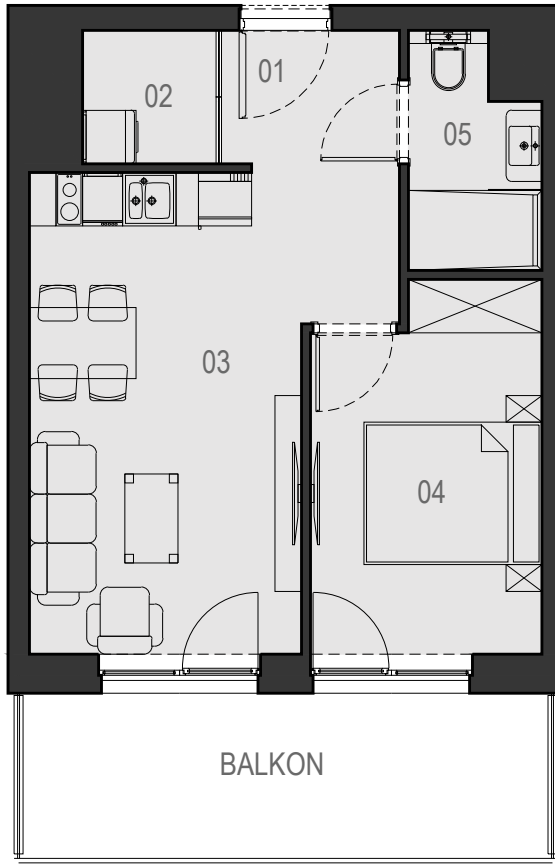

2.17

VELA HOTEL & RESORT

USTRONIE MORSKIE

METRAŻ LOKALU		
NUMER	NAZWA POMIESZCZENIA	POWIERZCHNIA
01	PRZEDPOKÓJ	2,93 m ²
02	SCHOWEK	2,19 m ²
03	POKÓJ Z ANEKSEM KUCHENNYM	18,43 m ²
04	SYPIALNIA	10,15 m ²
05	ŁAZIENKA	3,49 m ²
SUMA		37,19 m²
	BALKON	11,24 m ²

MORZE BAŁTYCKIE

RZUT PIĘTRA 2

CENTRUM

ul. RYBACKA

PLAŻA 50m

POWIERZCHNIE POMIESZCZEŃ MOGĄ ULEC ZMIANIE.
POWIERZCHNIE BALKONÓW I TARASÓW NIE SĄ WLICZANE DO POWIERZCHNI LOKALI