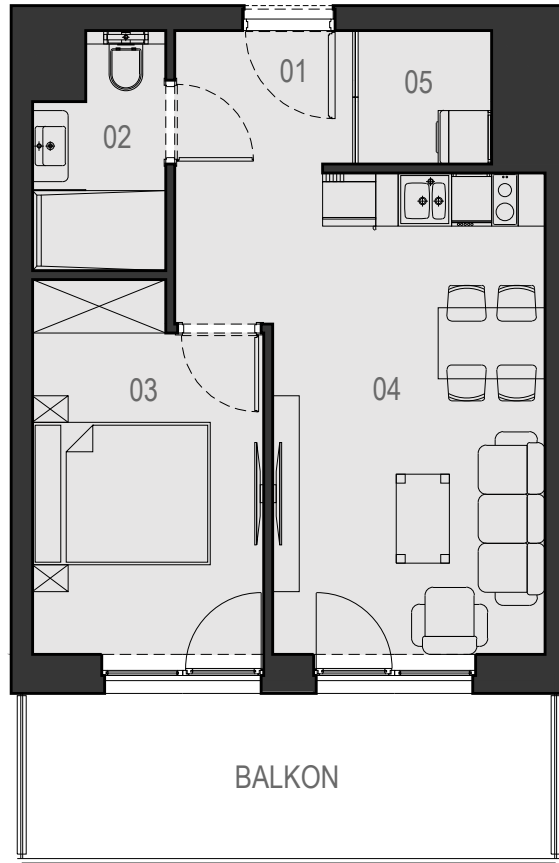

2.18

VELA HOTEL & RESORT  
\*\*\*\*  
USTRONIE MORSKIE

METRAŻ LOKALU		
NUMER	NAZWA POMIESZCZENIA	POWIERZCHNIA
01	PRZEDPOKÓJ	2,93 m <sup>2</sup>
02	SCHOWEK	2,19 m <sup>2</sup>
03	POKÓJ Z ANEKSEM KUCHENNYM	18,43 m <sup>2</sup>
04	SYPIALNIA	10,15 m <sup>2</sup>
05	ŁAZIENKA	3,49 m <sup>2</sup>
<b>SUMA</b>		<b>37,19 m<sup>2</sup></b>
	BALKON	11,24 m <sup>2</sup>

RZUT PIĘTRA 2

CENTRUM

ul. RYBACKA

PLAŻA 50m

MORZE BAŁTYCKIE

POWIERZCHNIE POMIESZCZEŃ MOGĄ ULEC ZMIANIE.  
POWIERZCHNIE BALKONÓW I TARASÓW NIE SĄ WLICZANE DO POWIERZCHNI LOKALI