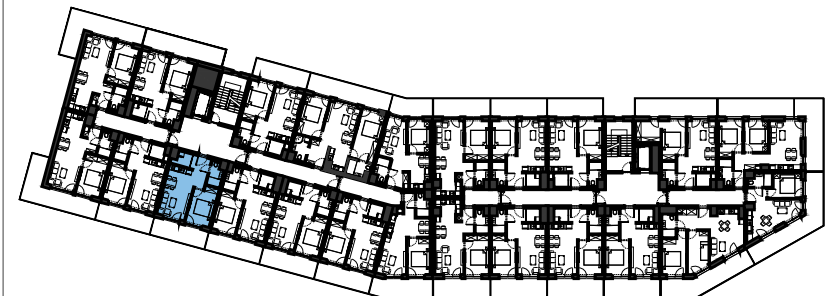

2.19

VELA HOTEL & RESORT  
\*\*\*\*  
USTRONIE MORSKIE

METRAŻ LOKALU		
NUMER	NAZWA POMIESZCZENIA	POWIERZCHNIA
01	PRZEDPOKÓJ	2,93 m <sup>2</sup>
02	SCHOWEK	2,48 m <sup>2</sup>
03	POKÓJ Z ANEKSEM KUCHENNYM	18,43 m <sup>2</sup>
04	SYPIALNIA	10,15 m <sup>2</sup>
05	ŁAZIENKA	3,49 m <sup>2</sup>
<b>SUMA</b>		<b>37,48 m<sup>2</sup></b>
	BALKON	11,24 m <sup>2</sup>

MORZE BAŁTYCKIE

RZUT PIĘTRA 2

CENTRUM

ul. RYBACKA

PLAŻA 50m

POWIERZCHNIE POMIESZCZEŃ MOGĄ ULEC ZMIANIE.  
POWIERZCHNIE BALKONÓW I TARASÓW NIE SĄ WLICZANE DO POWIERZCHNI LOKALI