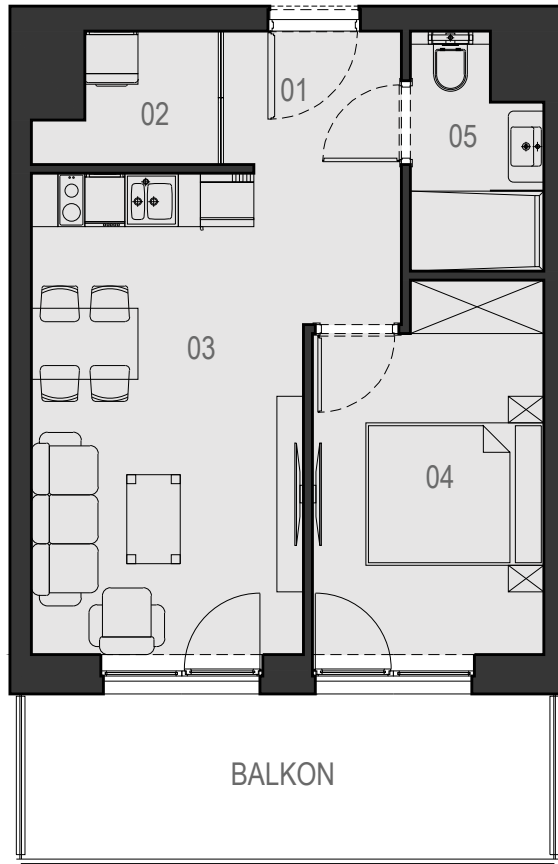

2.19

VELA HOTEL & RESORT  
\*\*\*\*  
USTRONIE MORSKIE

METRAŻ LOKALU		
NUMER	NAZWA POMIESZCZENIA	POWIERZCHNIA
01	PRZEDPOKÓJ	2,93 m <sup>2</sup>
02	SCHOWEK	2,48 m <sup>2</sup>
03	POKÓJ Z ANEKSEM KUCHENNYM	18,43 m <sup>2</sup>
04	SYPIALNIA	10,15 m <sup>2</sup>
05	ŁAZIENKA	3,49 m <sup>2</sup>
<b>SUMA</b>		<b>37,48 m<sup>2</sup></b>
	BALKON	11,24 m <sup>2</sup>

MORZE BAŁTYCKIE

RZUT PIĘTRA 2

CENTRUM

ul. RYBACKA

PLAŻA 50m

POWIERZCHNIE POMIESZCZEŃ MOGĄ ULEC ZMIANIE.  
POWIERZCHNIE BALKONÓW I TARASÓW NIE SĄ WLICZANE DO POWIERZCHNI LOKALI