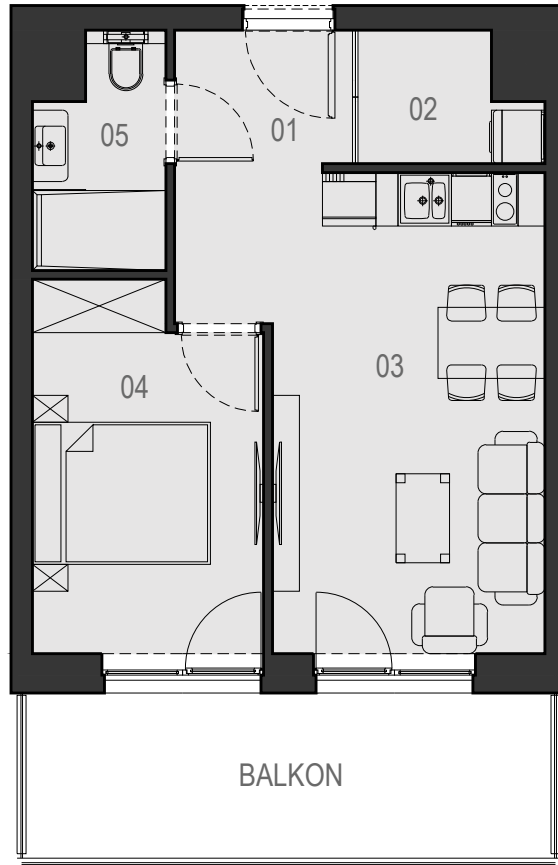

2.20

VELA HOTEL & RESORT

USTRONIE MORSKIE

METRAŻ LOKALU		
NUMER	NAZWA POMIESZCZENIA	POWIERZCHNIA
01	PRZEDPOKÓJ	2,93 m ²
02	SCHOWEK	2,60 m ²
03	POKÓJ Z ANEKSEM KUCHENNYM	18,43 m ²
04	SYPIALNIA	10,15 m ²
05	ŁAZIENKA	3,49 m ²
SUMA		37,60 m²
	BALKON	11,24 m ²

MORZE BAŁTYCKIE

RZUT PIĘTRA 2

CENTRUM

ul. RYBACKA

PLAŻA 50m

POWIERZCHNIE POMIESZCZEŃ MOGĄ ULEC ZMIANIE.
POWIERZCHNIE BALKONÓW I TARASÓW NIE SĄ WLICZANE DO POWIERZCHNI LOKALI