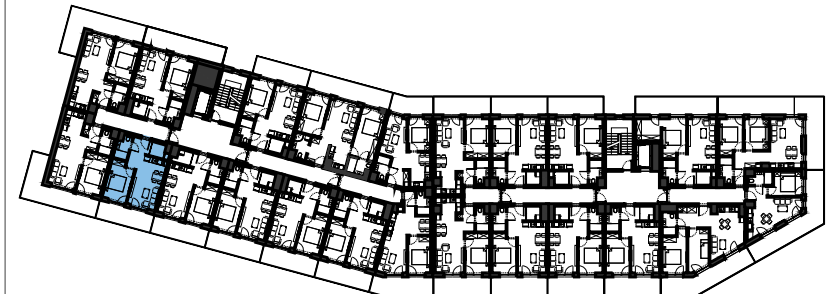

2.20

VELA HOTEL & RESORT

USTRONIE MORSKIE

METRAŻ LOKALU		
NUMER	NAZWA POMIESZCZENIA	POWIERZCHNIA
01	PRZEDPOKÓJ	2,93 m ²
02	SCHOWEK	2,60 m ²
03	POKÓJ Z ANEKSEM KUCHENNYM	18,43 m ²
04	SYPIALNIA	10,15 m ²
05	ŁAZIENKA	3,49 m ²
SUMA		37,60 m²
	BALKON	11,24 m ²

MORZE BAŁTYCKIE

RZUT PIĘTRA 2

CENTRUM

ul. RYBACKA

PLAŻA 50m

POWIERZCHNIE POMIESZCZEŃ MOGĄ ULEC ZMIANIE.
POWIERZCHNIE BALKONÓW I TARASÓW NIE SĄ WLICZANE DO POWIERZCHNI LOKALI