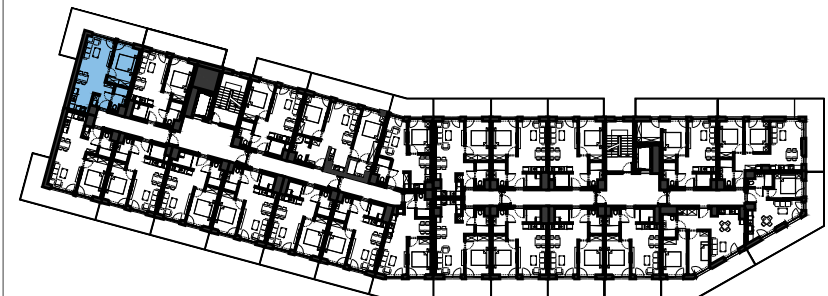

2.22

VELA HOTEL & RESORT

\*\*\*\*  
USTRONIE MORSKIE

METRAŻ LOKALU		
NUMER	NAZWA POMIESZCZENIA	POWIERZCHNIA
01	PRZEDPOKÓJ	2,22 m <sup>2</sup>
02	POKÓJ Z ANEKSEM KUCHENNYM	23,89 m <sup>2</sup>
03	SYPIALNIA	10,81 m <sup>2</sup>
04	ŁAZIENKA	3,49 m <sup>2</sup>
<b>SUMA</b>		<b>40,41 m<sup>2</sup></b>
	BALKON	21,26 m <sup>2</sup>

RZUT PIĘTRA 2

CENTRUM

ul. RYBACKA

PLAŻA 50m

MORZE BAŁTYCKIE

POWIERZCHNIE POMIESZCZEŃ MOGĄ ULEC ZMIANIE.  
POWIERZCHNIE BALKONÓW I TARASÓW NIE SĄ WLICZANE DO POWIERZCHNI LOKALI