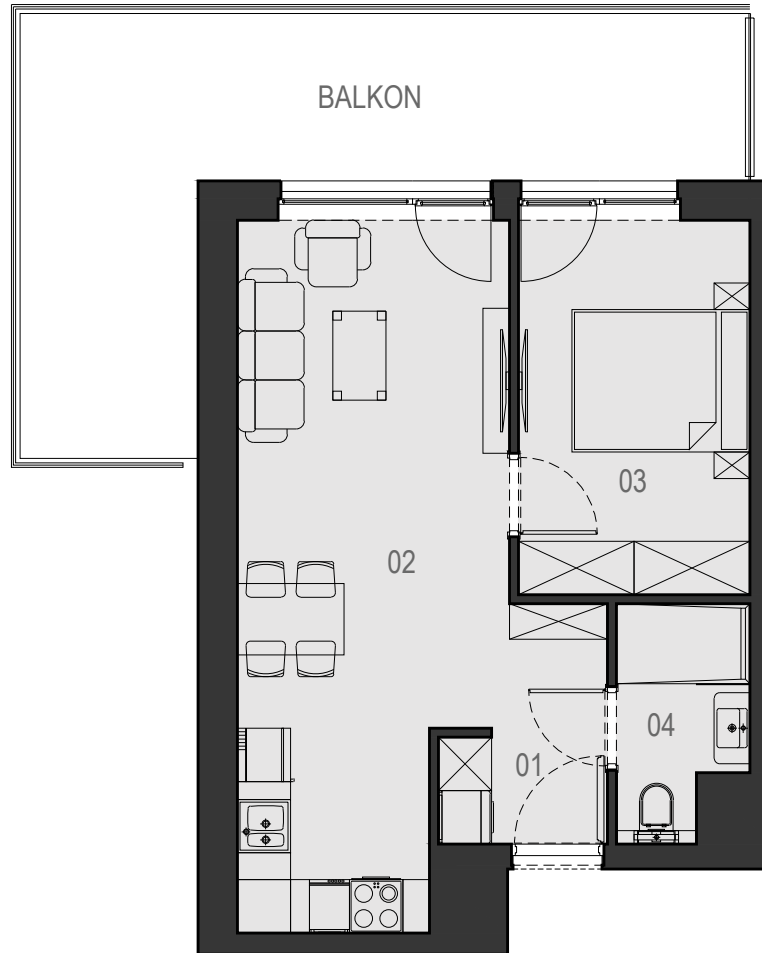

2.22

VELA HOTEL & RESORT

\*\*\*\*  
USTRONIE MORSKIE

METRAŻ LOKALU		
NUMER	NAZWA POMIESZCZENIA	POWIERZCHNIA
01	PRZEDPOKÓJ	2,22 m <sup>2</sup>
02	POKÓJ Z ANEKSEM KUCHENNYM	23,89 m <sup>2</sup>
03	SYPIALNIA	10,81 m <sup>2</sup>
04	ŁAZIENKA	3,49 m <sup>2</sup>
<b>SUMA</b>		<b>40,41 m<sup>2</sup></b>
	BALKON	21,26 m <sup>2</sup>

RZUT PIĘTRA 2

CENTRUM

ul. RYBACKA

PLAŻA 50m

MORZE BAŁTYCKIE

POWIERZCHNIE POMIESZCZEŃ MOGĄ ULEC ZMIANIE.  
POWIERZCHNIE BALKONÓW I TARASÓW NIE SĄ WLICZANE DO POWIERZCHNI LOKALI