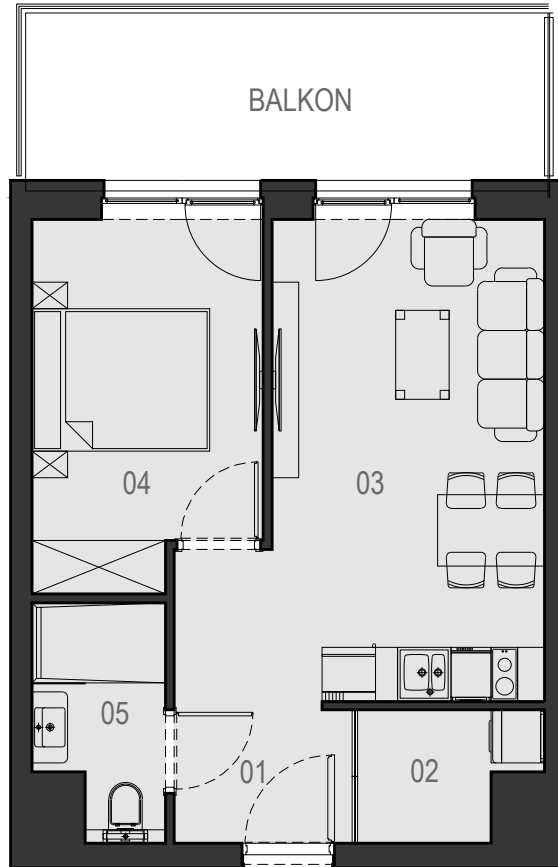

3.01

VELA HOTEL & RESORT

USTRONIE MORSKIE

METRAŻ LOKALU		
NUMER	NAZWA POMIESZCZENIA	POWIERZCHNIA
01	PRZEDPOKÓJ	2,93 m ²
02	SCHOWEK	2,60 m ²
03	POKÓJ Z ANEKSEM KUCHENNYM	18,43 m ²
04	SYPIALNIA	10,15 m ²
05	ŁAZIENKA	3,49 m ²
SUMA		37,60 m²
	BALKON	11,04 m ²

RZUT PIĘTRA 3

CENTRUM

ul. RYBACKA

PLAŻA 50m

MORZE BAŁTYCKIE

POWIERZCHNIE POMIESZCZEŃ MOGĄ ULEC ZMIANIE.
POWIERZCHNIE BALKONÓW I TARASÓW NIE SĄ WLICZANE DO POWIERZCHNI LOKALI