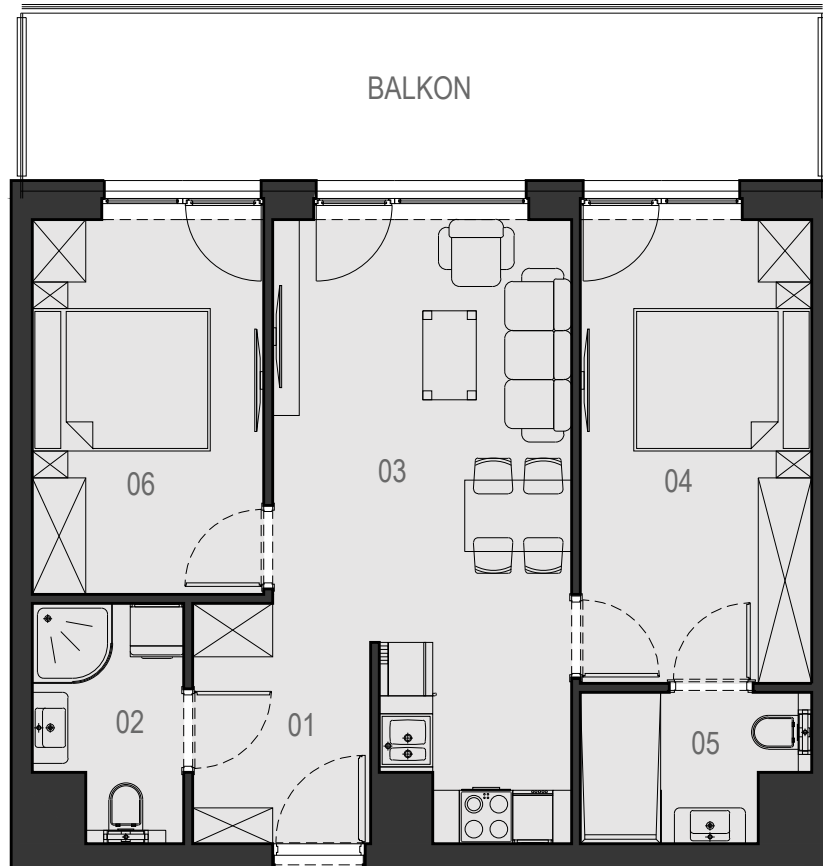

3.02

VELA HOTEL & RESORT

\*\*\*\*

USTRONIE MORSKIE

METRAŻ LOKALU		
NUMER	NAZWA POMIESZCZENIA	POWIERZCHNIA
01	PRZEDPOKÓJ	5,31 m <sup>2</sup>
02	ŁAZIENKA	3,85 m <sup>2</sup>
03	POKÓJ Z ANEKSEM KUCHENNYM	19,70 m <sup>2</sup>
04	SYPIALNIA	13,39 m <sup>2</sup>
05	ŁAZIENKA	4,02 m <sup>2</sup>
06	SYPIALNIA	10,81 m <sup>2</sup>
<b>SUMA</b>		<b>57,08 m<sup>2</sup></b>
	BALKON	16,88 m <sup>2</sup>

RZUT PIĘTRA 3

CENTRUM

ul. RYBACKA

PLAŻA 50m

MORZE BAŁTYCKIE

POWIERZCHNIE POMIESZCZEŃ MOGĄ ULEC ZMIANIE.  
POWIERZCHNIE BALKONÓW I TARASÓW NIE SĄ WLICZANE DO POWIERZCHNI LOKALI