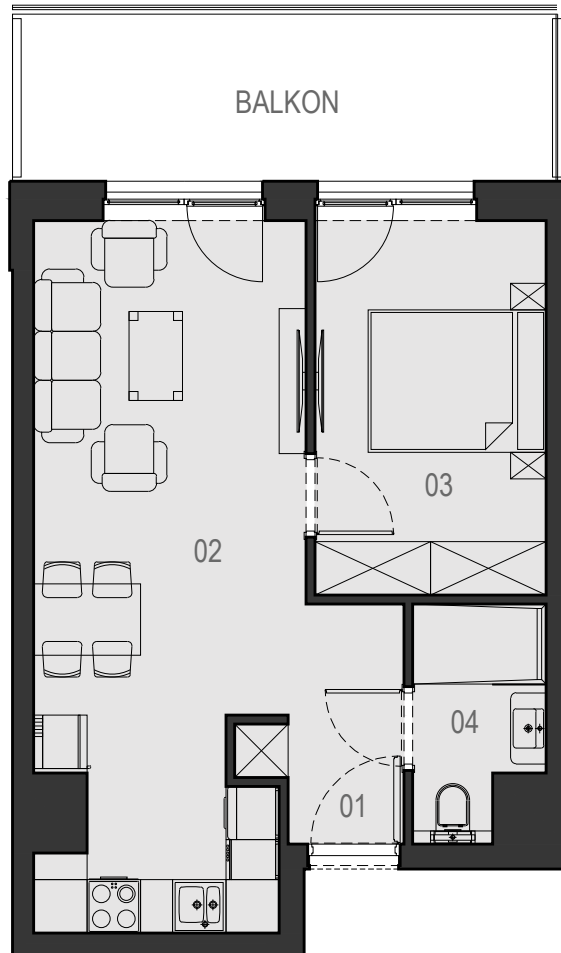

3.04

VELA HOTEL & RESORT

\*\*\*\*

USTRONIE MORSKIE

METRAŻ LOKALU		
NUMER	NAZWA POMIESZCZENIA	POWIERZCHNIA
01	PRZEDPOKÓJ	2,05 m <sup>2</sup>
02	POKÓJ Z ANEKSEM KUCHENNYM	24,02 m <sup>2</sup>
03	SYPIALNIA	10,81 m <sup>2</sup>
04	ŁAZIENKA	3,49 m <sup>2</sup>
<b>SUMA</b>		<b>40,36 m<sup>2</sup></b>
	BALKON	11,49 m <sup>2</sup>

MORZE BAŁTYCKIE

RZUT PIĘTRA 3

CENTRUM

ul. RYBACKA

PLAŻA 50m

POWIERZCHNIE POMIESZCZEŃ MOGĄ ULEC ZMIANIE.  
POWIERZCHNIE BALKONÓW I TARASÓW NIE SĄ WLICZANE DO POWIERZCHNI LOKALI