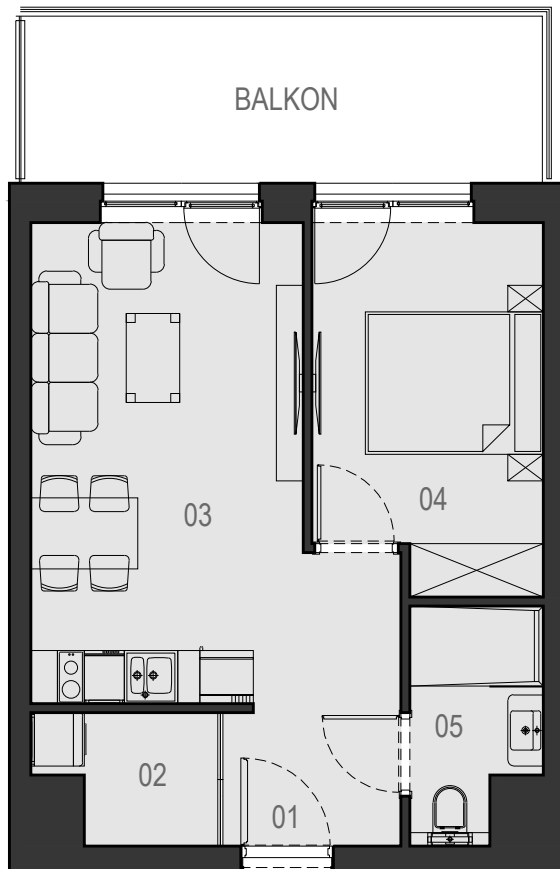

3.06

VELA HOTEL & RESORT

USTRONIE MORSKIE

METRAŻ LOKALU		
NUMER	NAZWA POMIESZCZENIA	POWIERZCHNIA
01	PRZEDPOKÓJ	2,93 m ²
02	SCHOWEK	2,60 m ²
03	POKÓJ Z ANEKSEM KUCHENNYM	18,43 m ²
04	SYPIALNIA	10,15 m ²
05	ŁAZIENKA	3,49 m ²
SUMA		37,60 m²
	BALKON	11,02 m ²

RZUT PIĘTRA 3

CENTRUM

ul. RYBACKA

PLAŻA 50m

MORZE BAŁTYCKIE

POWIERZCHNIE POMIESZCZEŃ MOGĄ ULEC ZMIANIE.

POWIERZCHNIE BALKONÓW I TARASÓW NIE SĄ WLICZANE DO POWIERZCHNI LOKALI