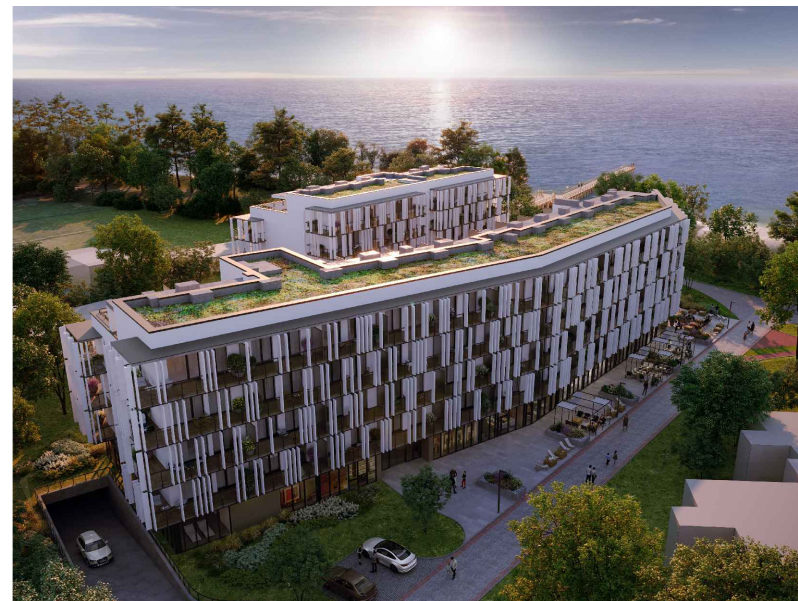

3.06

VELA HOTEL & RESORT

USTRONIE MORSKIE

METRAŻ LOKALU		
NUMER	NAZWA POMIESZCZENIA	POWIERZCHNIA
01	PRZEDPOKÓJ	2,93 m ²
02	SCHOWEK	2,60 m ²
03	POKÓJ Z ANEKSEM KUCHENNYM	18,43 m ²
04	SYPIALNIA	10,15 m ²
05	ŁAZIENKA	3,49 m ²
SUMA		37,60 m²
	BALKON	11,02 m ²

RZUT PIĘTRA 3

CENTRUM

ul. RYBACKA

PLAŻA 50m

MORZE BAŁTYCKIE

POWIERZCHNIE POMIESZCZEŃ MOGĄ ULEC ZMIANIE.

POWIERZCHNIE BALKONÓW I TARASÓW NIE SĄ WLICZANE DO POWIERZCHNI LOKALI