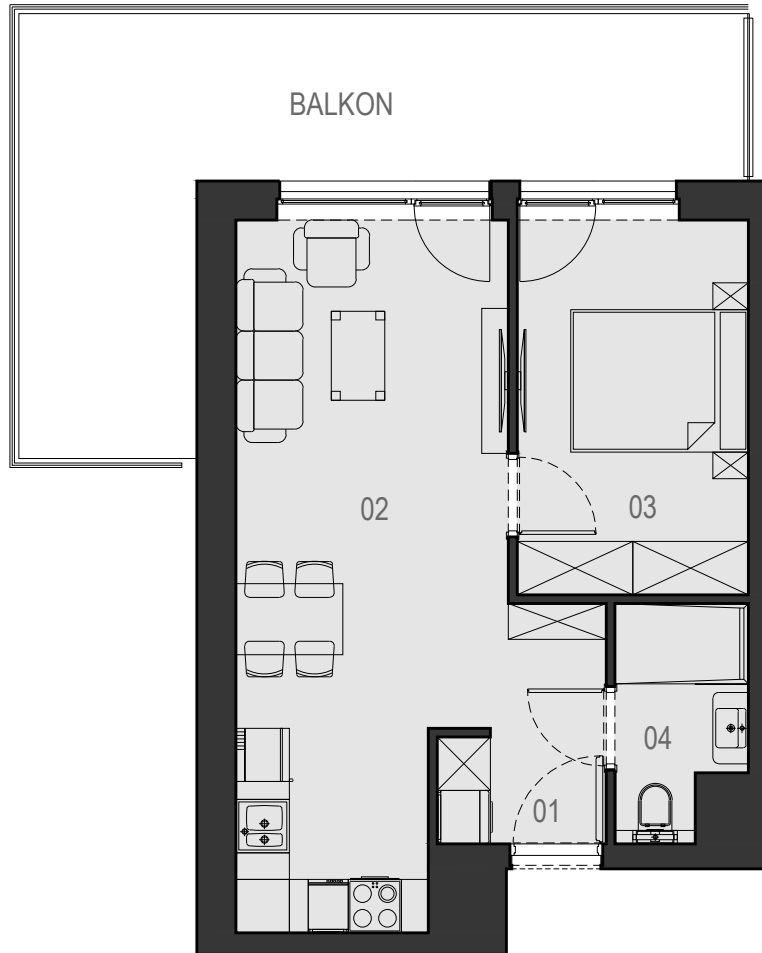

3.22

VELA HOTEL & RESORT

USTRONIE MORSKIE

METRAŻ LOKALU		
NUMER	NAZWA POMIESZCZENIA	POWIERZCHNIA
01	PRZEDPOKÓJ	2,22 m ²
02	POKÓJ Z ANEKSEM KUCHENNYM	23,89 m ²
03	SYPIALNIA	10,81 m ²
04	ŁAZIENKA	3,49 m ²
SUMA		40,41 m²
	BALKON	21,26 m ²

RZUT PIĘTRA 3

CENTRUM

ul. RYBACKA

PLAŻA 50m

MORZE BAŁTYCKIE

POWIERZCHNIE POMIESZCZEŃ MOGĄ ULEC ZMIANIE.
POWIERZCHNIE BALKONÓW I TARASÓW NIE SĄ WLICZANE DO POWIERZCHNI LOKALI