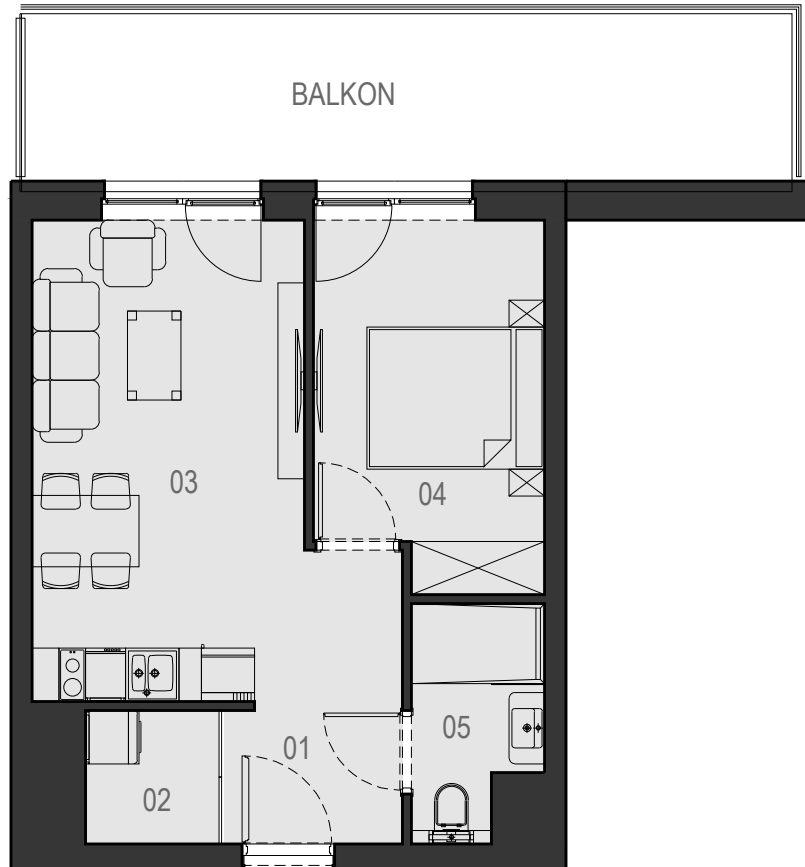

3.23

VELA HOTEL & RESORT

USTRONIE MORSKIE

| METRAŻ LOKALU | | |
|---------------|---------------------------|----------------------------|
| NUMER | NAZWA POMIESZCZENIA | POWIERZCHNIA |
| 01 | PRZEDPOKÓJ | 2,93 m ² |
| 02 | SCHOWEK | 2,19 m ² |
| 03 | POKÓJ Z ANEKSEM KUCHENNYM | 18,43 m ² |
| 04 | SYPIALNIA | 10,15 m ² |
| 05 | ŁAZIENKA | 3,49 m ² |
| SUMA | | 37,19 m² |
| | BALKON | 16,28 m ² |

RZUT PIĘTRA 3

CENTRUM

ul. RYBACKA

PLAŻA 50m

MORZE BAŁTYCKIE

POWIERZCHNIE POMIESZCZEŃ MOGĄ ULEC ZMIANIE.
POWIERZCHNIE BALKONÓW I TARASÓW NIE SĄ WLICZANE DO POWIERZCHNI LOKALI