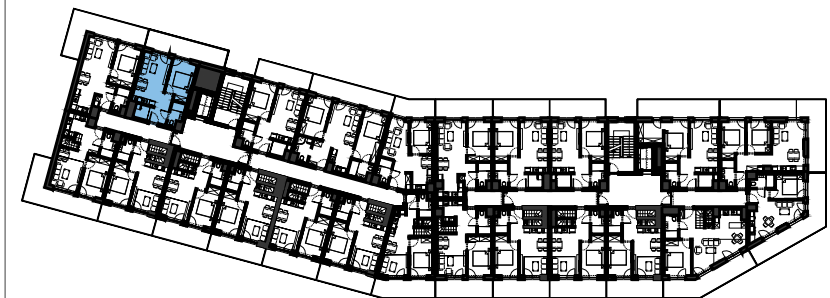

3.23

VELA HOTEL & RESORT

USTRONIE MORSKIE

| METRAŻ LOKALU | | |
|---------------|---------------------------|----------------------------|
| NUMER | NAZWA POMIESZCZENIA | POWIERZCHNIA |
| 01 | PRZEDPOKÓJ | 2,93 m ² |
| 02 | SCHOWEK | 2,19 m ² |
| 03 | POKÓJ Z ANEKSEM KUCHENNYM | 18,43 m ² |
| 04 | SYPIALNIA | 10,15 m ² |
| 05 | ŁAZIENKA | 3,49 m ² |
| SUMA | | 37,19 m² |
| | BALKON | 16,28 m ² |

RZUT PIĘTRA 3

CENTRUM

ul. RYBACKA

PLAŻA 50m

MORZE BAŁTYCKIE

POWIERZCHNIE POMIESZCZEŃ MOGĄ ULEC ZMIANIE.
POWIERZCHNIE BALKONÓW I TARASÓW NIE SĄ WLICZANE DO POWIERZCHNI LOKALI