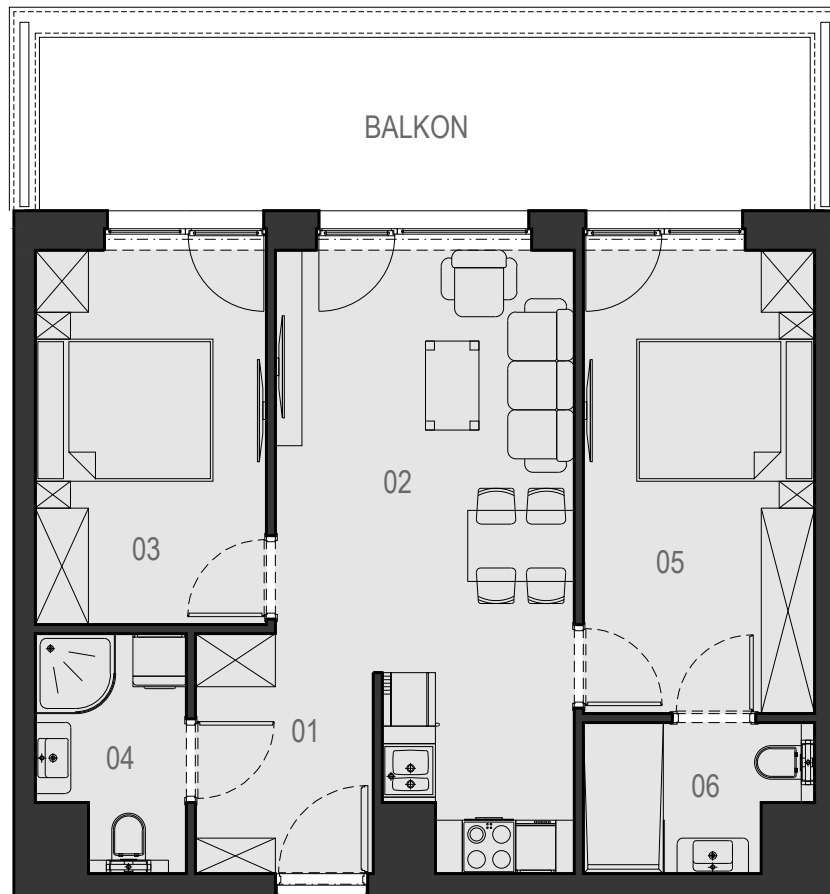

0.01

VELA HOTEL & RESORT

USTRONIE MORSKIE

METRAŻ LOKALU		
NUMER	NAZWA POMIESZCZENIA	POWIERZCHNIA
01	PRZEDPOKÓJ	5,31 m ²
02	POKÓJ Z ANEKSEM KUCHENNYM	19,70 m ²
03	SYPIALNIA	10,81 m ²
04	ŁAZIENKA	4,02 m ²
05	SYPIALNIA	13,39 m ²
06	ŁAZIENKA	3,85 m ²
SUMA		57,08 m²
	TARAS	16,89 m ²

MORZE BAŁTYCKIE

RZUT PARTERU

CENTRUM ul. RYBACKA PLAŻA 50m

POWIERZCHNIE POMIESZCZEŃ MOGĄ ULEC ZMIANIE.
POWIERZCHNIE BALKONÓW I TARASÓW NIE SĄ WLICZANE DO POWIERZCHNI LOKALI