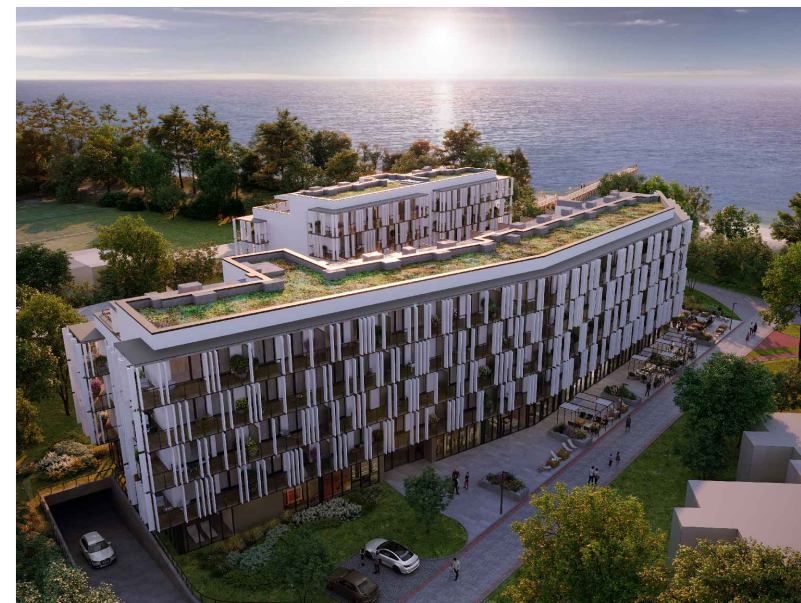

0.01

VELA HOTEL & RESORT

USTRONIE MORSKIE

METRAŻ LOKALU		
NUMER	NAZWA POMIESZCZENIA	POWIERZCHNIA
01	PRZEDPOKÓJ	5,31 m ²
02	POKÓJ Z ANEKSEM KUCHENNYM	19,70 m ²
03	SYPIALNIA	10,81 m ²
04	ŁAZIENKA	4,02 m ²
05	SYPIALNIA	13,39 m ²
06	ŁAZIENKA	3,85 m ²
SUMA		57,08 m²
	TARAS	16,89 m ²

MORZE BAŁTYCKIE

RZUT PARTERU

CENTRUM ul. RYBACKA PLAŻA 50m

POWIERZCHNIE POMIESZCZEŃ MOGĄ ULEC ZMIANIE.
POWIERZCHNIE BALKONÓW I TARASÓW NIE SĄ WLICZANE DO POWIERZCHNI LOKALI