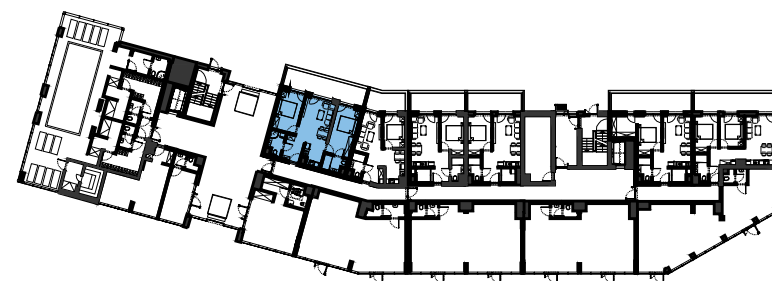

0.01

VELA HOTEL & RESORT

USTRONIE MORSKIE

METRAŻ LOKALU		
NUMER	NAZWA POMIESZCZENIA	POWIERZCHNIA
01	PRZEDPOKÓJ	5,31 m ²
02	POKÓJ Z ANEKSEM KUCHENNYM	19,70 m ²
03	SYPIALNIA	10,81 m ²
04	ŁAZIENKA	4,02 m ²
05	SYPIALNIA	13,39 m ²
06	ŁAZIENKA	3,85 m ²
SUMA		57,08 m²
	TARAS	16,89 m ²

MORZE BAŁTYCKIE

RZUT PARTERU

CENTRUM ul. RYBACKA PLAŻA 50m

POWIERZCHNIE POMIESZCZEŃ MOGĄ ULEC ZMIANIE.
POWIERZCHNIE BALKONÓW I TARASÓW NIE SĄ WLICZANE DO POWIERZCHNI LOKALI