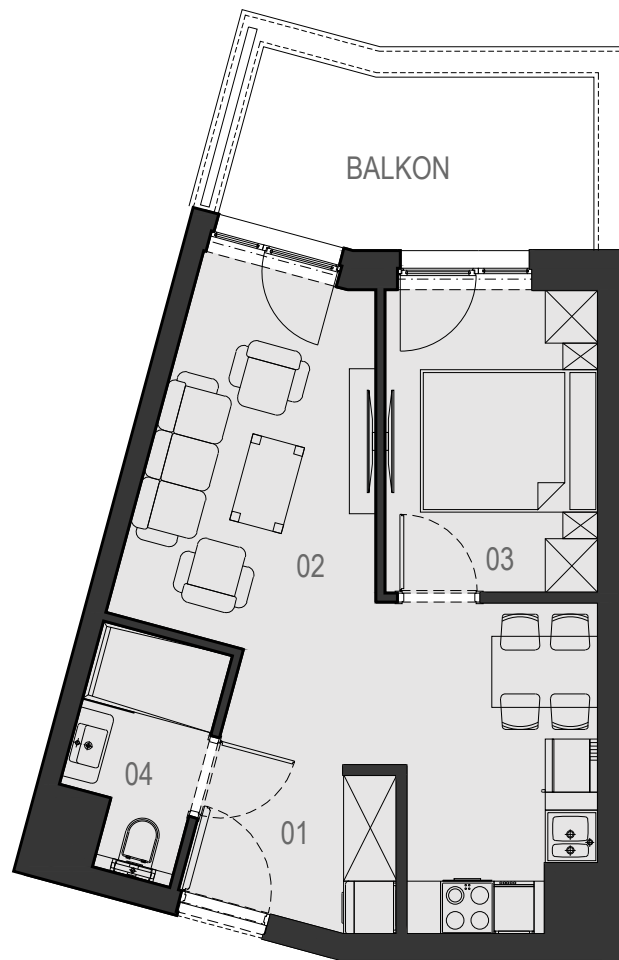

0.02

 **VELA HOTEL & RESORT**

USTRONIE MORSKIE

METRAŻ LOKALU		
NUMER	NAZWA POMIESZCZENIA	POWIERZCHNIA
01	PRZEDPOKÓJ	4,10 m ²
02	POKÓJ Z ANEKSEM KUCHENNYM	20,44 m ²
03	SYPIALNIA	8,07 m ²
04	ŁAZIENKA	3,49 m ²
SUMA		36,10 m²
	TARAS	7,84 m ²

RZUT PARTERU

CENTRUM ul. RYBACKA PLAŻA 50m

MORZE BAŁTYCKIE

POWIERZCHNIE POMIESZCZEŃ MOGĄ ULEC ZMIANIE.
POWIERZCHNIE BALKONÓW I TARASÓW NIE SĄ WLICZANE DO POWIERZCHNI LOKALI