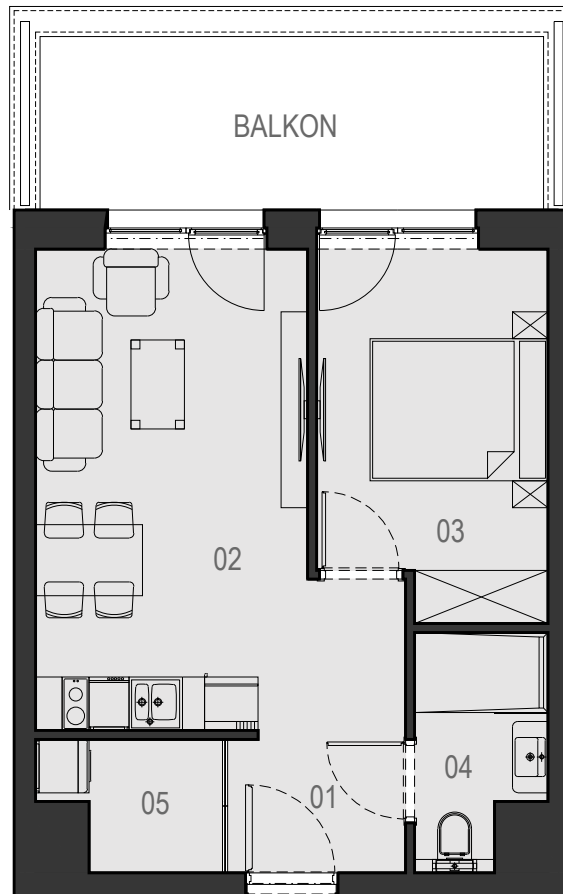

0.03

VELA HOTEL & RESORT

USTRONIE MORSKIE

METRAŻ LOKALU		
NUMER	NAZWA POMIESZCZENIA	POWIERZCHNIA
01	PRZEDPOKÓJ	2,93 m ²
02	POKÓJ Z ANEKSEM KUCHENNYM	18,43 m ²
03	SYPIALNIA	10,15 m ²
04	ŁAZIENKA	3,49 m ²
05	SCHOWEK	2,60 m ²
SUMA		37,60 m²
	TARAS	11,04 m ²

MORZE BAŁTYCKIE

RZUT PARTERU

CENTRUM ul. RYBACKA PLAŻA 50m

POWIERZCHNIE POMIESZCZEŃ MOGĄ ULEC ZMIANIE.
POWIERZCHNIE BALKONÓW I TARASÓW NIE SĄ WLICZANE DO POWIERZCHNI LOKALI