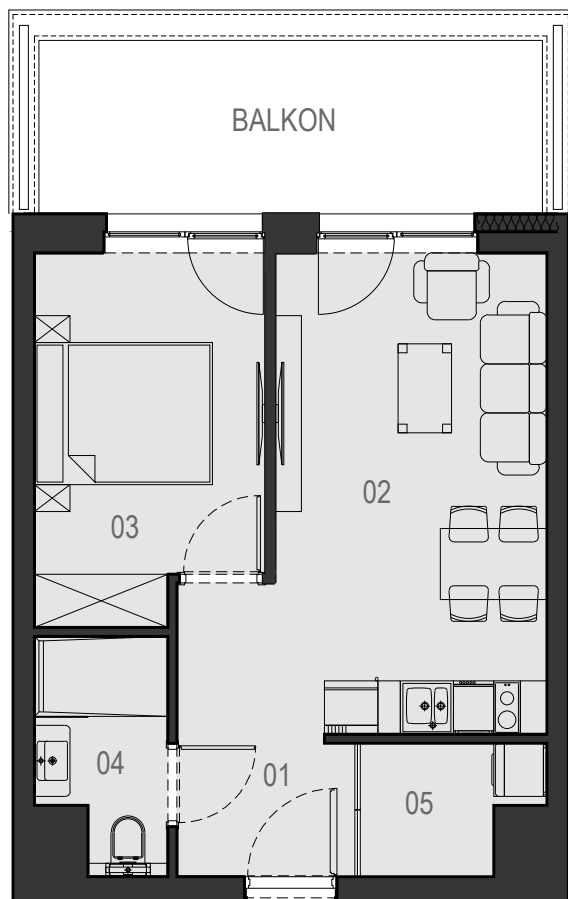

0.04

 **VELA HOTEL & RESORT**  
\*\*\*\*  
USTRONIE MORSKIE

METRAŻ LOKALU		
NUMER	NAZWA POMIESZCZENIA	POWIERZCHNIA
01	PRZEDPOKÓJ	2,93 m <sup>2</sup>
02	POKÓJ Z ANEKSEM KUCHENNYM	18,43 m <sup>2</sup>
03	SYPIALNIA	10,15 m <sup>2</sup>
04	ŁAZIENKA	3,49 m <sup>2</sup>
05	SCHOWEK	2,19 m <sup>2</sup>
<b>SUMA</b>		<b>37,19 m<sup>2</sup></b>
	TARAS	11,04 m <sup>2</sup>

MORZE BAŁTYCKIE

RZUT PARTERU

CENTRUM ul. RYBACKA PLAŻA 50m

POWIERZCHNIE POMIESZCZEŃ MOGĄ ULEC ZMIANIE.  
POWIERZCHNIE BALKONÓW I TARASÓW NIE SĄ WLICZANE DO POWIERZCHNI LOKALI