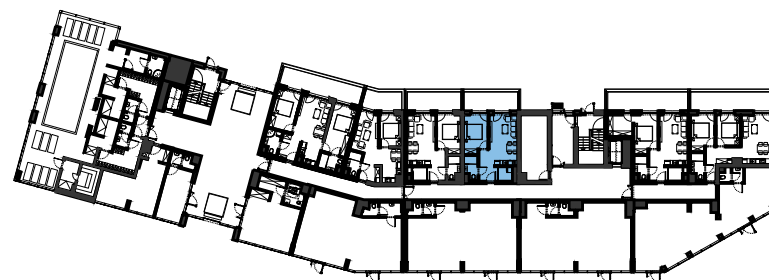

0.04

 **VELA HOTEL & RESORT**  
\*\*\*\*  
USTRONIE MORSKIE

METRAŻ LOKALU		
NUMER	NAZWA POMIESZCZENIA	POWIERZCHNIA
01	PRZEDPOKÓJ	2,93 m <sup>2</sup>
02	POKÓJ Z ANEKSEM KUCHENNYM	18,43 m <sup>2</sup>
03	SYPIALNIA	10,15 m <sup>2</sup>
04	ŁAZIENKA	3,49 m <sup>2</sup>
05	SCHOWEK	2,19 m <sup>2</sup>
<b>SUMA</b>		<b>37,19 m<sup>2</sup></b>
	TARAS	11,04 m <sup>2</sup>

MORZE BAŁTYCKIE

RZUT PARTERU

CENTRUM ul. RYBACKA PLAŻA 50m

POWIERZCHNIE POMIESZCZEŃ MOGĄ ULEC ZMIANIE.  
POWIERZCHNIE BALKONÓW I TARASÓW NIE SĄ WLICZANE DO POWIERZCHNI LOKALI