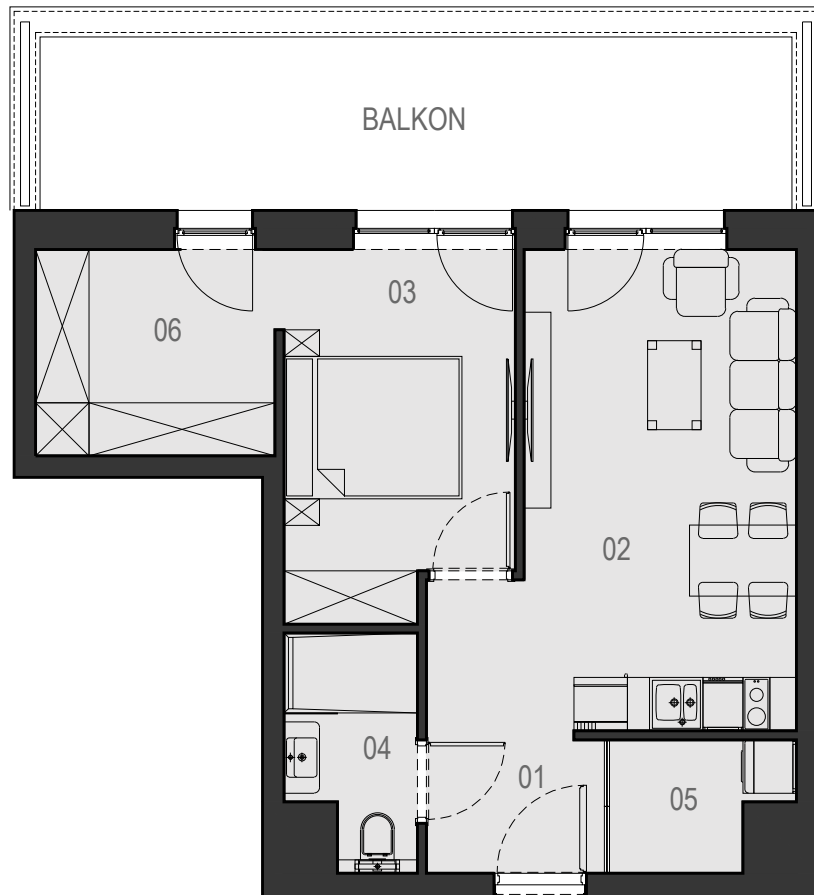

# VELA HOTEL & RESORT

\*\*\*\*  
USTRONIE MORSKIE

METRAŻ LOKALU		
NUMER	NAZWA POMIESZCZENIA	POWIERZCHNIA
01	PRZEDPOKÓJ	2,93 m <sup>2</sup>
02	POKÓJ Z ANEKSEM KUCHENNYM	18,43 m <sup>2</sup>
03	SYPIALNIA	10,15 m <sup>2</sup>
04	ŁAZIENKA	3,49 m <sup>2</sup>
05	SCHOWEK	2,60 m <sup>2</sup>
06	GARDEROBA	6,25 m <sup>2</sup>
<b>SUMA</b>		<b>43,84 m<sup>2</sup></b>
	TARAS	16,48 m <sup>2</sup>