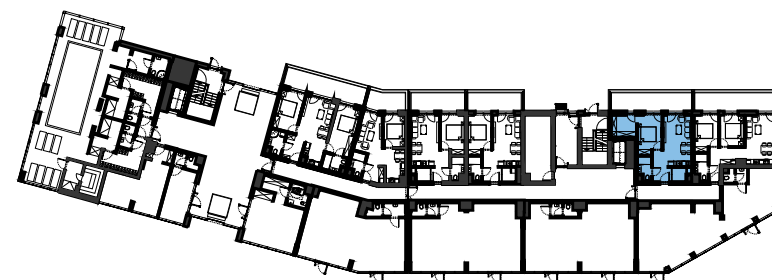

# VELA HOTEL & RESORT

\*\*\*\*  
USTRONIE MORSKIE

METRAŻ LOKALU		
NUMER	NAZWA POMIESZCZENIA	POWIERZCHNIA
01	PRZEDPOKÓJ	2,93 m <sup>2</sup>
02	POKÓJ Z ANEKSEM KUCHENNYM	18,43 m <sup>2</sup>
03	SYPIALNIA	10,15 m <sup>2</sup>
04	ŁAZIENKA	3,49 m <sup>2</sup>
05	SCHOWEK	2,60 m <sup>2</sup>
06	GARDEROBA	6,25 m <sup>2</sup>
<b>SUMA</b>		<b>43,84 m<sup>2</sup></b>
	TARAS	16,48 m <sup>2</sup>

MORZE BAŁTYCKIE

RZUT PARTERU

CENTRUM ul. RYBACKA PLAŻA 50m

POWIERZCHNIE POMIESZCZEŃ MOGĄ ULEC ZMIANIE.  
POWIERZCHNIE BALKONÓW I TARASÓW NIE SĄ WLICZANE DO POWIERZCHNI LOKALI