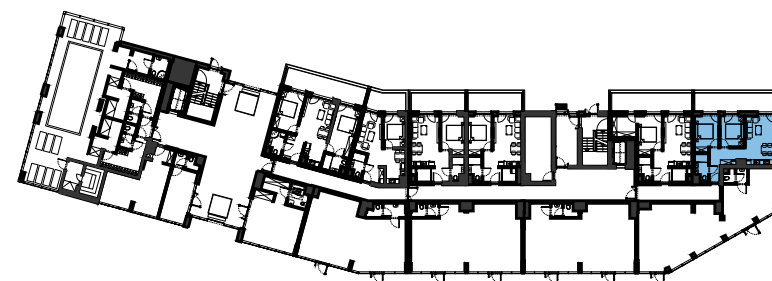

0.06

VELA HOTEL & RESORT

USTRONIE MORSKIE

METRAŻ LOKALU		
NUMER	NAZWA POMIESZCZENIA	POWIERZCHNIA
01	PRZEDPOKÓJ	7,27 m ²
02	POKÓJ Z ANEKSEM KUCHENNYM	18,63 m ²
03	SYPIALNIA	9,38 m ²
04	ŁAZIENKA	3,93 m ²
05	SYPIALNIA	8,49 m ²
SUMA		47,69 m²
	TARAS	16,89 m ²

MORZE BAŁTYCKIE

RZUT PARTERU

CENTRUM ul. RYBACKA PLAŻA 50m

POWIERZCHNIE POMIESZCZEŃ MOGĄ ULEC ZMIANIE.
POWIERZCHNIE BALKONÓW I TARASÓW NIE SĄ WLICZANE DO POWIERZCHNI LOKALI