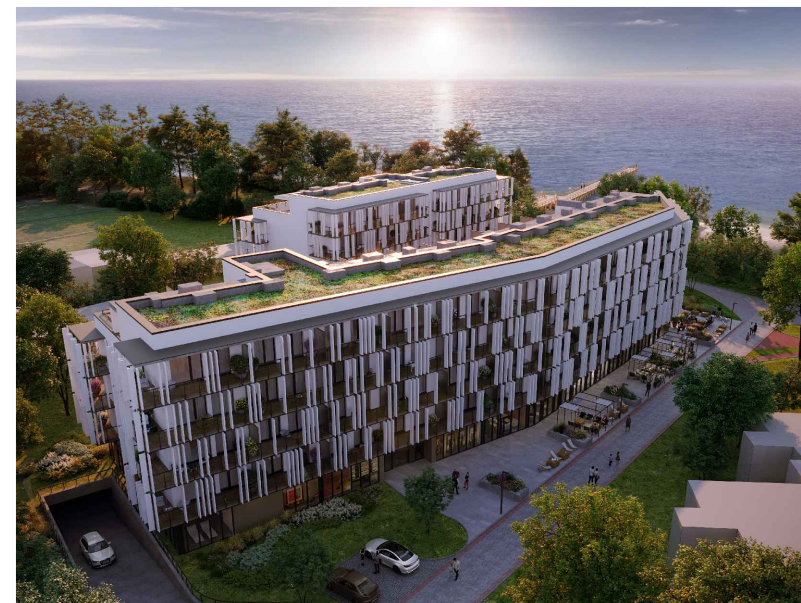

0.06

VELA HOTEL & RESORT

USTRONIE MORSKIE

METRAŻ LOKALU		
NUMER	NAZWA POMIESZCZENIA	POWIERZCHNIA
01	PRZEDPOKÓJ	7,27 m ²
02	POKÓJ Z ANEKSEM KUCHENNYM	18,63 m ²
03	SYPIALNIA	9,38 m ²
04	ŁAZIENKA	3,93 m ²
05	SYPIALNIA	8,49 m ²
SUMA		47,69 m²
	TARAS	16,89 m ²

MORZE BAŁTYCKIE

RZUT PARTERU

CENTRUM ul. RYBACKA PLAŻA 50m

POWIERZCHNIE POMIESZCZEŃ MOGĄ ULEC ZMIANIE.
POWIERZCHNIE BALKONÓW I TARASÓW NIE SĄ WLICZANE DO POWIERZCHNI LOKALI