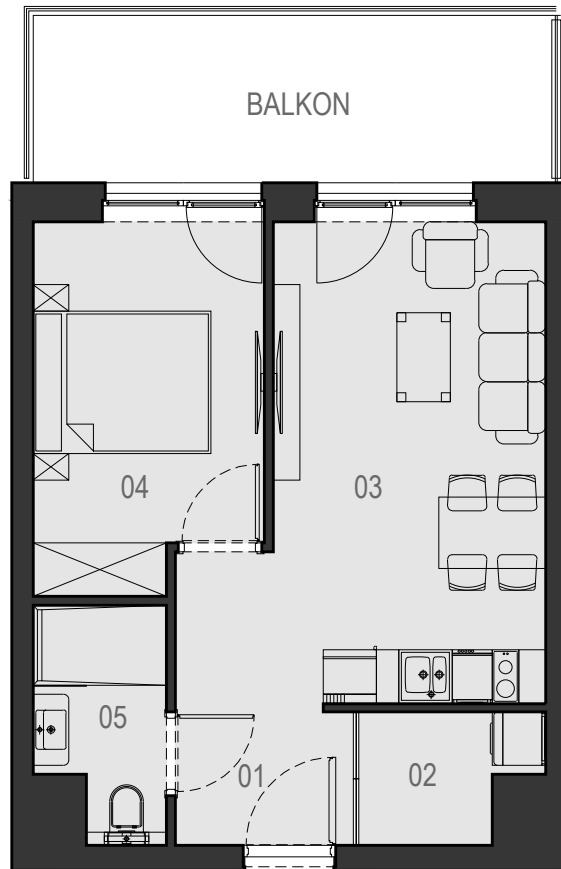

1.01

VELA HOTEL & RESORT

USTRONIE MORSKIE

METRAŻ LOKALU		
NUMER	NAZWA POMIESZCZENIA	POWIERZCHNIA
01	PRZEDPOKÓJ	2,93 m ²
02	SCHOWEK	2,60 m ²
03	POKÓJ Z ANEKSEM KUCHENNYM	18,43 m ²
04	SYPIALNIA	10,15 m ²
05	ŁAZIENKA	3,49 m ²
SUMA		37,60 m²
	BALKON	11,04 m ²

RZUT PIĘTRA 1

CENTRUM

ul. RYBACKA

PLAŻA 50m

MORZE BAŁTYCKIE

POWIERZCHNIE POMIESZCZEŃ MOGĄ ULEC ZMIANIE.
POWIERZCHNIE BALKONÓW I TARASÓW NIE SĄ WLICZANE DO POWIERZCHNI LOKALI