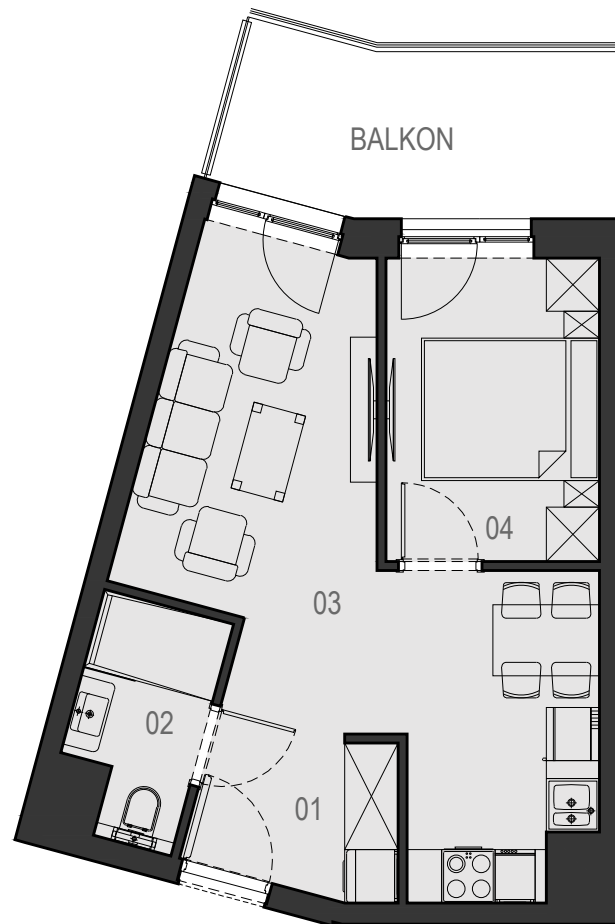

1.03

VELA HOTEL & RESORT

USTRONIE MORSKIE

METRAŻ LOKALU		
NUMER	NAZWA POMIESZCZENIA	POWIERZCHNIA
01	PRZEDPOKÓJ	4,10 m ²
02	ŁAZIENKA	3,49 m ²
03	POKÓJ Z ANEKSEM KUCHENNYM	20,44 m ²
04	SYPIALNIA	8,07 m ²
SUMA		36,10 m²
	BALKON	8,42 m ²

RZUT PIĘTRA 1

CENTRUM

ul. RYBACKA

PLAŻA 50m

MORZE BAŁTYCKIE

POWIERZCHNIE POMIESZCZEŃ MOGĄ ULEC ZMIANIE.
POWIERZCHNIE BALKONÓW I TARASÓW NIE SĄ WLICZANE DO POWIERZCHNI LOKALI