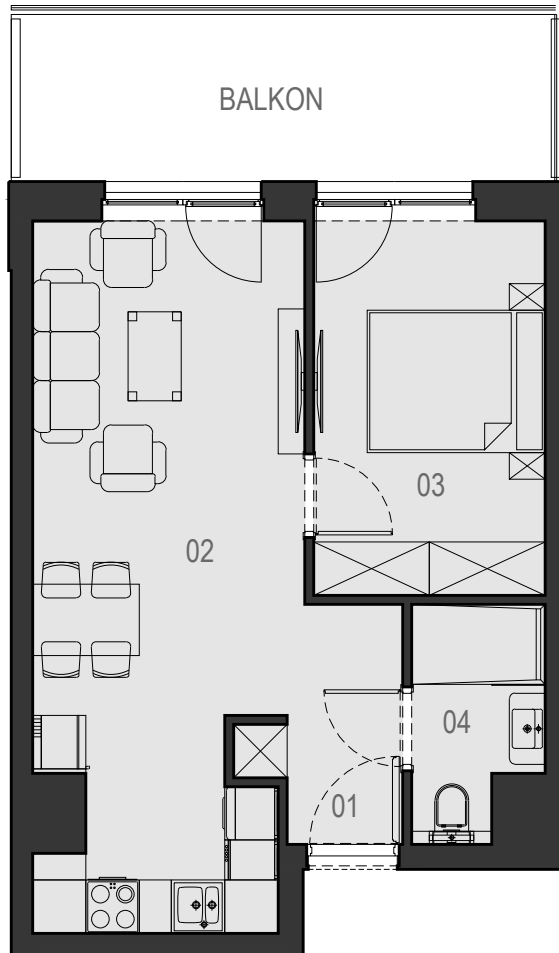

1.04

VELA HOTEL & RESORT

USTRONIE MORSKIE

METRAŻ LOKALU		
NUMER	NAZWA POMIESZCZENIA	POWIERZCHNIA
01	PRZEDPOKÓJ	2,05 m ²
02	POKÓJ Z ANEKSEM KUCHENNYM	24,02 m ²
03	SYPIALNIA	10,81 m ²
04	ŁAZIENKA	3,49 m ²
SUMA		40,36 m²
	BALKON	11,49 m ²

RZUT PIĘTRA 1

CENTRUM ul. RYBACKA PLAŻA 50m

MORZE BAŁTYCKIE

POWIERZCHNIE POMIESZCZEŃ MOGĄ ULEC ZMIANIE.
POWIERZCHNIE BALKONÓW I TARASÓW NIE SĄ WLICZANE DO POWIERZCHNI LOKALI