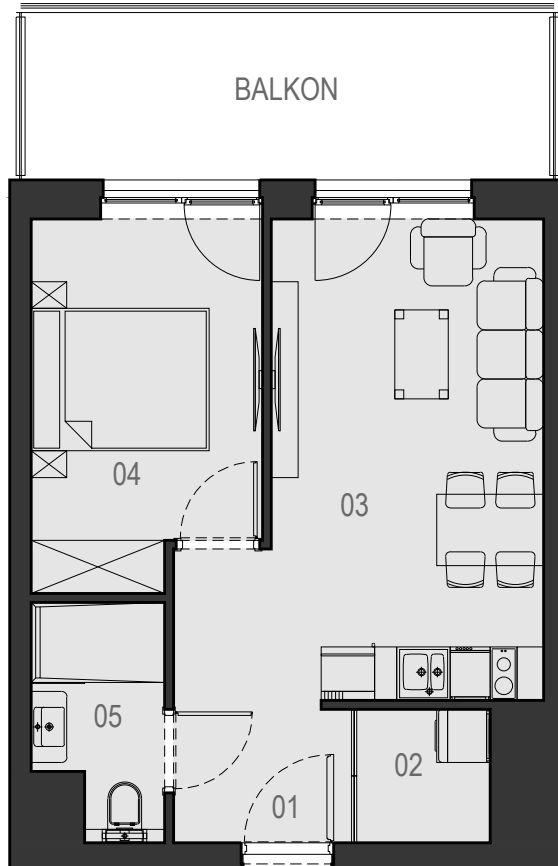

1.05

VELA HOTEL & RESORT

USTRONIE MORSKIE

METRAŻ LOKALU		
NUMER	NAZWA POMIESZCZENIA	POWIERZCHNIA
01	PRZEDPOKÓJ	2,93 m ²
02	SCHÓWEK	2,19 m ²
03	POKÓJ Z ANEKSEM KUCHENNYM	18,43 m ²
04	SYPIALNIA	10,15 m ²
05	ŁAZIENKA	3,49 m ²
SUMA		37,19 m²
	BALKON	11,49 m ²

RZUT PIĘTRA 1

CENTRUM

ul. RYBACKA

PLAŻA 50m

MORZE BAŁTYCKIE

POWIERZCHNIE POMIESZCZEŃ MOGĄ ULEC ZMIANIE.
POWIERZCHNIE BALKONÓW I TARASÓW NIE SĄ WLICZANE DO POWIERZCHNI LOKALI