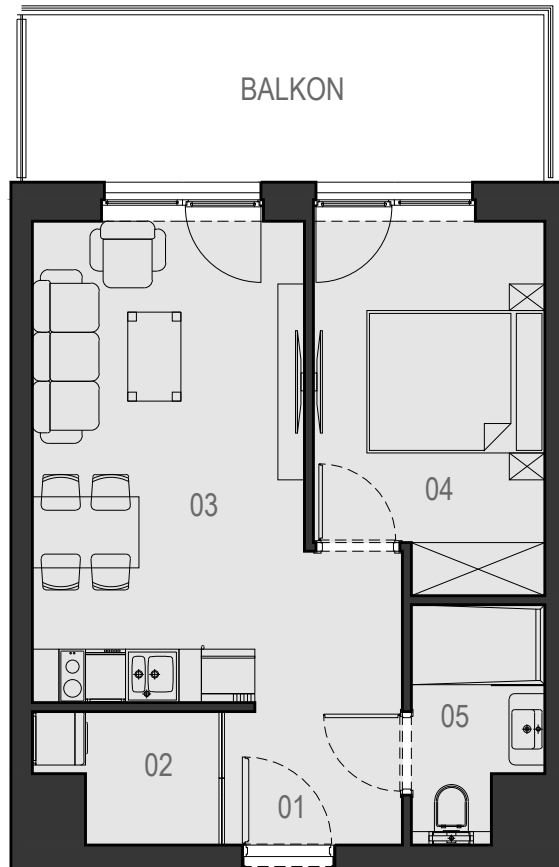

1.06

VELA HOTEL & RESORT

USTRONIE MORSKIE

METRAŻ LOKALU		
NUMER	NAZWA POMIESZCZENIA	POWIERZCHNIA
01	PRZEDPOKÓJ	2,93 m ²
02	SCHOWEK	2,60 m ²
03	POKÓJ Z ANEKSEM KUCHENNYM	18,43 m ²
04	SYPIALNIA	10,15 m ²
05	ŁAZIENKA	3,49 m ²
SUMA		37,60 m²
	BALKON	11,02 m ²

RZUT PIĘTRA 1

CENTRUM

ul. RYBACKA

PLAŻA 50m

MORZE BAŁTYCKIE

POWIERZCHNIE POMIESZCZEŃ MOGĄ ULEC ZMIANIE.
POWIERZCHNIE BALKONÓW I TARASÓW NIE SĄ WLICZANE DO POWIERZCHNI LOKALI