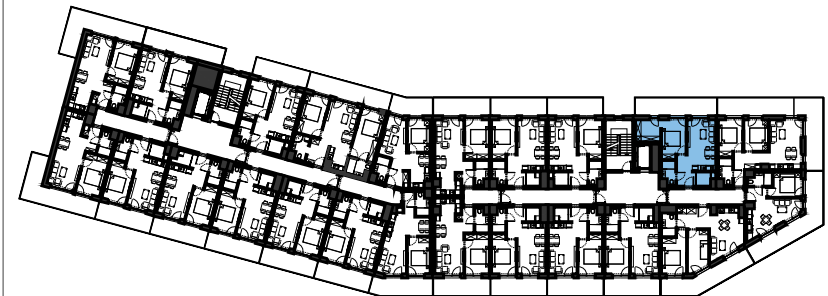

1.07

VELA HOTEL & RESORT

\*\*\*\*

USTRONIE MORSKIE

METRAŻ LOKALU		
NUMER	NAZWA POMIESZCZENIA	POWIERZCHNIA
01	PRZEDPOKÓJ	2,93 m <sup>2</sup>
02	SCHOWEK	2,60 m <sup>2</sup>
03	POKÓJ Z ANEKSEM KUCHENNYM	18,43 m <sup>2</sup>
04	SYPIALNIA	10,15 m <sup>2</sup>
05	ŁAZIENKA	3,49 m <sup>2</sup>
06	GARDEROBA	6,25 m <sup>2</sup>
<b>SUMA</b>		<b>43,85 m<sup>2</sup></b>
	BALKON	16,28 m <sup>2</sup>

RZUT PIĘTRA 1

CENTRUM

ul. RYBACKA

PLAŻA 50m

MORZE BAŁTYCKIE

POWIERZCHNIE POMIESZCZEŃ MOGĄ ULEC ZMIANIE.  
POWIERZCHNIE BALKONÓW I TARASÓW NIE SĄ WLICZANE DO POWIERZCHNI LOKALI