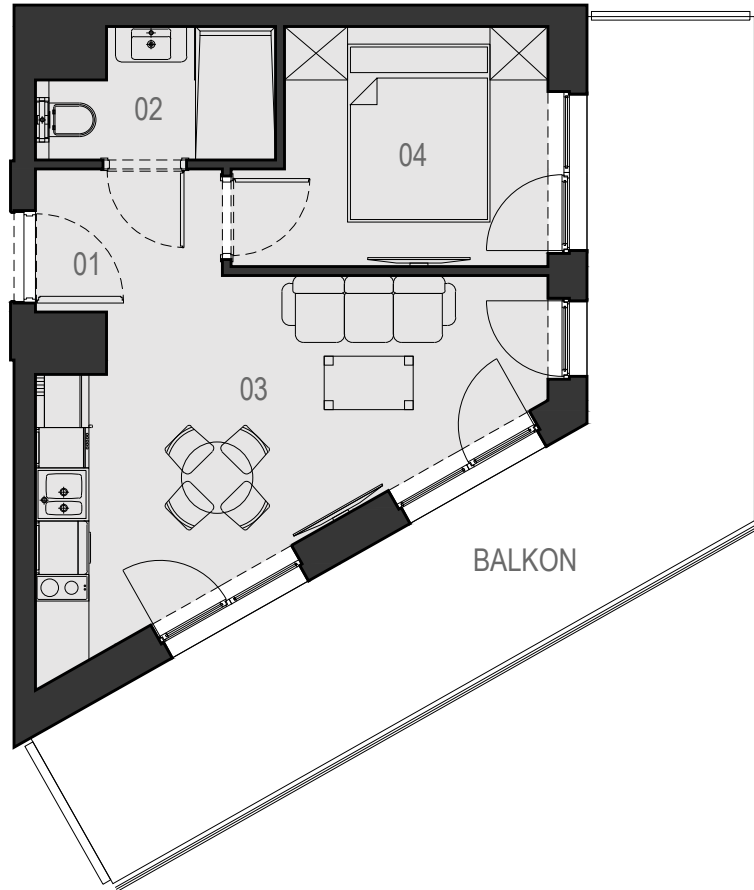

1.09

VELA HOTEL & RESORT

USTRONIE MORSKIE

METRAŻ LOKALU		
NUMER	NAZWA POMIESZCZENIA	POWIERZCHNIA
01	PRZEDPOKÓJ	2,81 m ²
02	ŁAZIENKA	3,94 m ²
03	POKÓJ Z ANEKSEM KUCHENNYM	16,40 m ²
04	SYPIALNIA	8,53 m ²
SUMA		31,22 m²
	BALKON	24,16 m ²

RZUT PIĘTRA 1

CENTRUM

ul. RYBACKA

PLAŻA 50m

MORZE BAŁTYCKIE

POWIERZCHNIE POMIESZCZEŃ MOGĄ ULEC ZMIANIE.
POWIERZCHNIE BALKONÓW I TARASÓW NIE SĄ WLICZANE DO POWIERZCHNI LOKALI