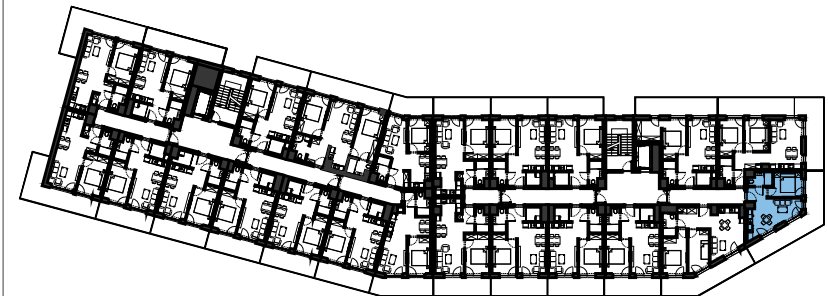

1.09

VELA HOTEL & RESORT

USTRONIE MORSKIE

METRAŻ LOKALU		
NUMER	NAZWA POMIESZCZENIA	POWIERZCHNIA
01	PRZEDPOKÓJ	2,81 m ²
02	ŁAZIENKA	3,94 m ²
03	POKÓJ Z ANEKSEM KUCHENNYM	16,40 m ²
04	SYPIALNIA	8,53 m ²
SUMA		31,22 m²
	BALKON	24,16 m ²

RZUT PIĘTRA 1

CENTRUM

ul. RYBACKA

PLAŻA 50m

MORZE BAŁTYCKIE

POWIERZCHNIE POMIESZCZEŃ MOGĄ ULEC ZMIANIE.
POWIERZCHNIE BALKONÓW I TARASÓW NIE SĄ WLICZANE DO POWIERZCHNI LOKALI