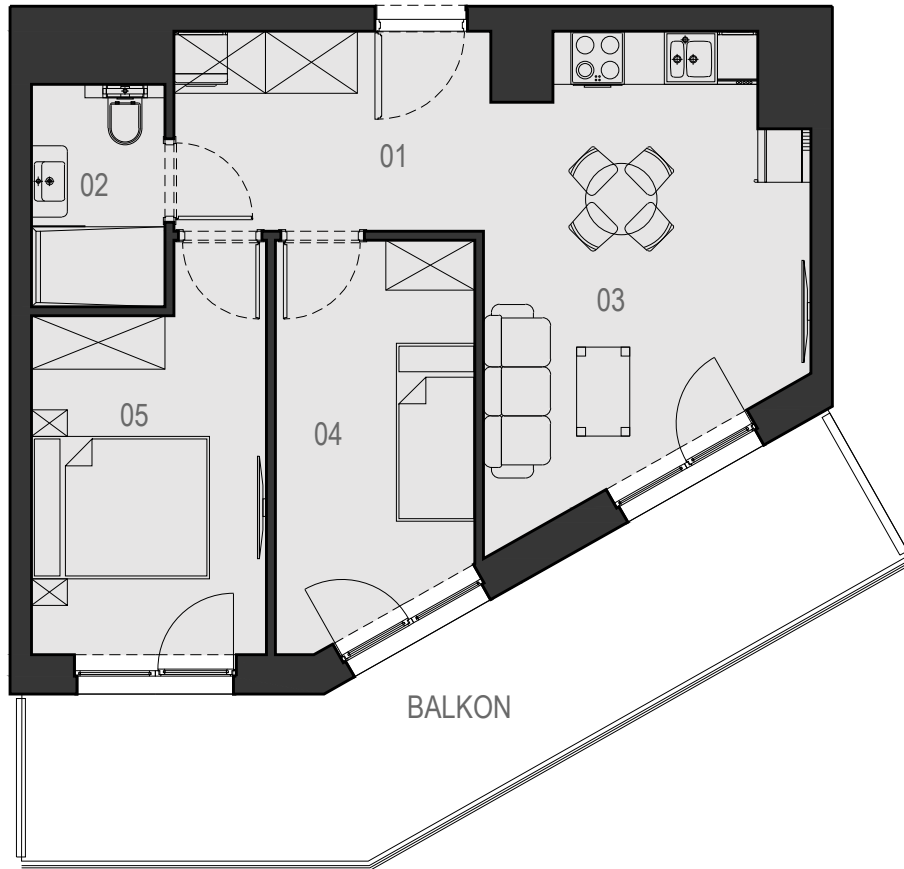

1.10

VELA HOTEL & RESORT

USTRONIE MORSKIE

METRAŻ LOKALU		
NUMER	NAZWA POMIESZCZENIA	POWIERZCHNIA
01	PRZEDPOKÓJ	7,89 m ²
02	ŁAZIENKA	3,67 m ²
03	POKÓJ Z ANEKSEM KUCHENNYM	16,46 m ²
04	SYPIALNIA	9,38 m ²
05	SYPIALNIA	10,80 m ²
SUMA		48,20 m²
	BALKON	19,28 m ²

RZUT PIĘTRA 1

CENTRUM

ul. RYBACKA

PLAŻA 50m

MORZE BAŁTYCKIE

POWIERZCHNIE POMIESZCZEŃ MOGĄ ULEC ZMIANIE.
POWIERZCHNIE BALKONÓW I TARASÓW NIE SĄ WLICZANE DO POWIERZCHNI LOKALI