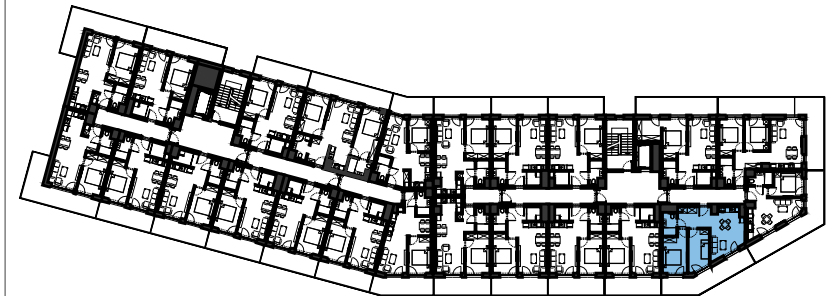

1.10

VELA HOTEL & RESORT

USTRONIE MORSKIE

METRAŻ LOKALU		
NUMER	NAZWA POMIESZCZENIA	POWIERZCHNIA
01	PRZEDPOKÓJ	7,89 m ²
02	ŁAZIENKA	3,67 m ²
03	POKÓJ Z ANEKSEM KUCHENNYM	16,46 m ²
04	SYPIALNIA	9,38 m ²
05	SYPIALNIA	10,80 m ²
SUMA		48,20 m²
	BALKON	19,28 m ²

RZUT PIĘTRA 1

CENTRUM

ul. RYBACKA

PLAŻA 50m

MORZE BAŁTYCKIE

POWIERZCHNIE POMIESZCZEŃ MOGĄ ULEC ZMIANIE.
POWIERZCHNIE BALKONÓW I TARASÓW NIE SĄ WLICZANE DO POWIERZCHNI LOKALI