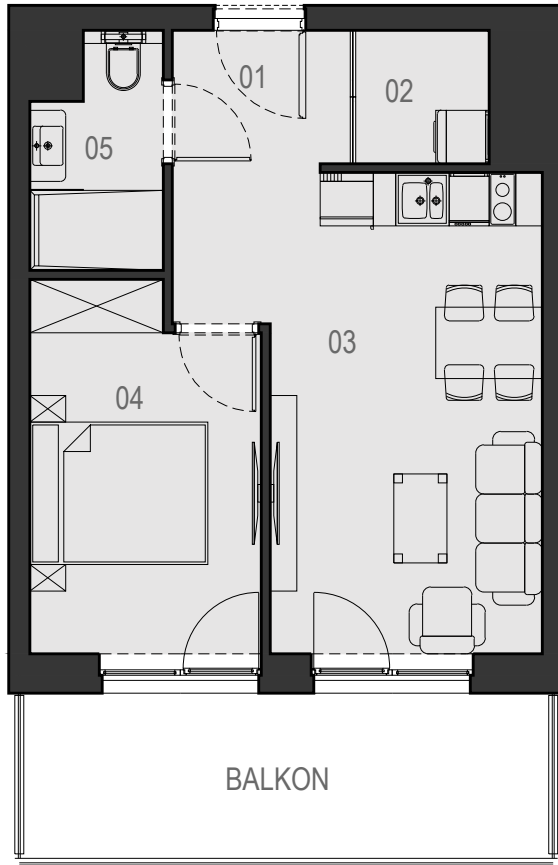

1.11

VELA HOTEL & RESORT

USTRONIE MORSKIE

METRAŻ LOKALU		
NUMER	NAZWA POMIESZCZENIA	POWIERZCHNIA
01	PRZEDPOKÓJ	2,93 m ²
02	SCHOWEK	2,19 m ²
03	POKÓJ Z ANEKSEM KUCHENNYM	18,43 m ²
04	SYPIALNIA	10,15 m ²
05	ŁAZIENKA	3,49 m ²
SUMA		37,19 m²
	BALKON	11,24 m ²

RZUT PIĘTRA 1

CENTRUM

ul. RYBACKA

PLAŻA 50m

MORZE BAŁTYCKIE

POWIERZCHNIE POMIESZCZEŃ MOGĄ ULEC ZMIANIE.
POWIERZCHNIE BALKONÓW I TARASÓW NIE SĄ WLICZANE DO POWIERZCHNI LOKALI