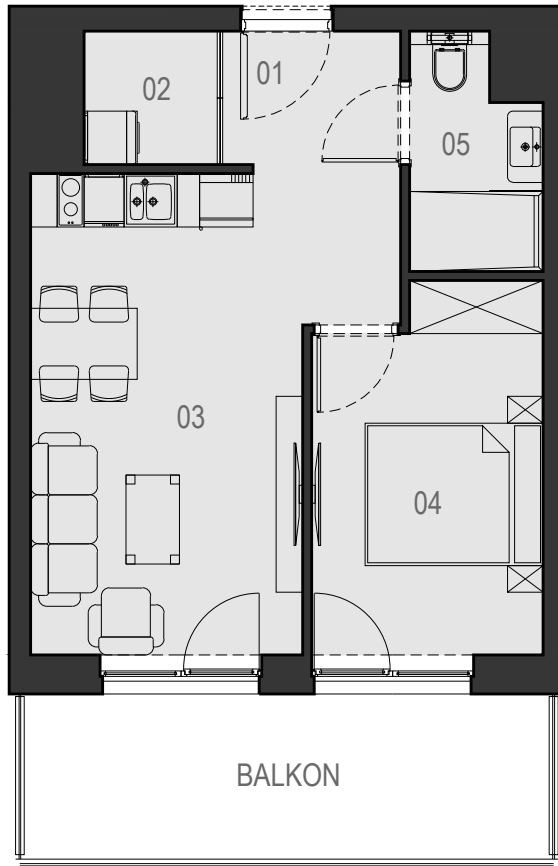

1.12

VELA HOTEL & RESORT

USTRONIE MORSKIE

METRAŻ LOKALU		
NUMER	NAZWA POMIESZCZENIA	POWIERZCHNIA
01	PRZEDPOKÓJ	2,93 m ²
02	SCHOWEK	2,19 m ²
03	POKÓJ Z ANEKSEM KUCHENNYM	18,43 m ²
04	SYPIALNIA	10,15 m ²
05	ŁAZIENKA	3,49 m ²
SUMA		37,19 m²
	BALKON	11,24 m ²

RZUT PIĘTRA 1

CENTRUM

ul. RYBACKA

PLAŻA 50m

MORZE BAŁTYCKIE

POWIERZCHNIE POMIESZCZEŃ MOGĄ ULEC ZMIANIE.
POWIERZCHNIE BALKONÓW I TARASÓW NIE SĄ WLICZANE DO POWIERZCHNI LOKALI