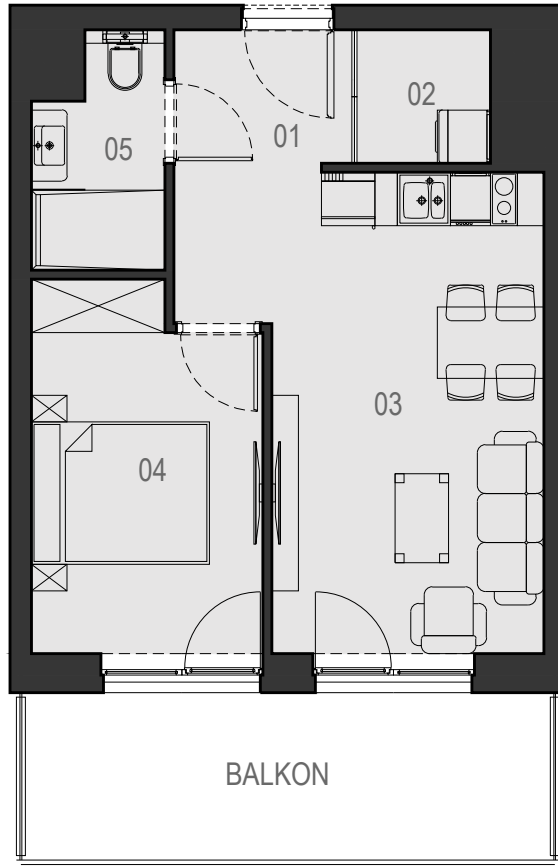

1.13

VELA HOTEL & RESORT

\*\*\*\*

USTRONIE MORSKIE

METRAŻ LOKALU		
NUMER	NAZWA POMIESZCZENIA	POWIERZCHNIA
01	PRZEDPOKÓJ	2,93 m <sup>2</sup>
02	SCHOWEK	2,19 m <sup>2</sup>
03	POKÓJ Z ANEKSEM KUCHENNYM	18,43 m <sup>2</sup>
04	SYPIALNIA	10,15 m <sup>2</sup>
05	ŁAZIENKA	3,49 m <sup>2</sup>
<b>SUMA</b>		<b>37,19 m<sup>2</sup></b>
	BALKON	11,24 m <sup>2</sup>

RZUT PIĘTRA 1

CENTRUM

ul. RYBACKA

PLAŻA 50m

MORZE BAŁTYCKIE

POWIERZCHNIE POMIESZCZEŃ MOGĄ ULEC ZMIANIE.  
POWIERZCHNIE BALKONÓW I TARASÓW NIE SĄ WLICZANE DO POWIERZCHNI LOKALI