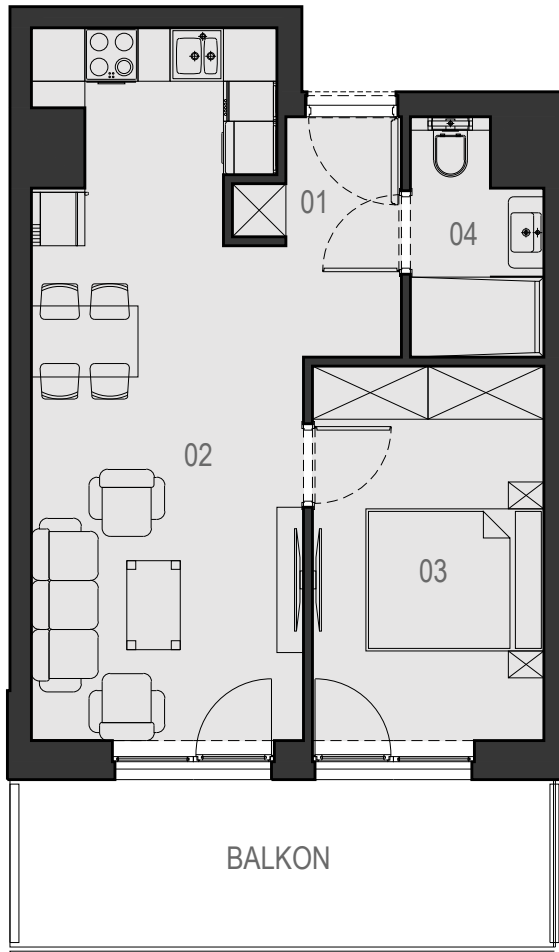

1.14

VELA HOTEL & RESORT  
\*\*\*\*  
USTRONIE MORSKIE

METRAŻ LOKALU		
NUMER	NAZWA POMIESZCZENIA	POWIERZCHNIA
01	PRZEDPOKÓJ	2,05 m <sup>2</sup>
02	POKÓJ Z ANEKSEM KUCHENNYM	24,02 m <sup>2</sup>
03	SYPIALNIA	10,81 m <sup>2</sup>
04	ŁAZIENKA	3,49 m <sup>2</sup>
<b>SUMA</b>		<b>40,36 m<sup>2</sup></b>
	BALKON	11,49 m <sup>2</sup>

RZUT PIĘTRA 1

CENTRUM

ul. RYBACKA

PLAŻA 50m

MORZE BAŁTYCKIE

POWIERZCHNIE POMIESZCZEŃ MOGĄ ULEC ZMIANIE.  
POWIERZCHNIE BALKONÓW I TARASÓW NIE SĄ WLICZANE DO POWIERZCHNI LOKALI