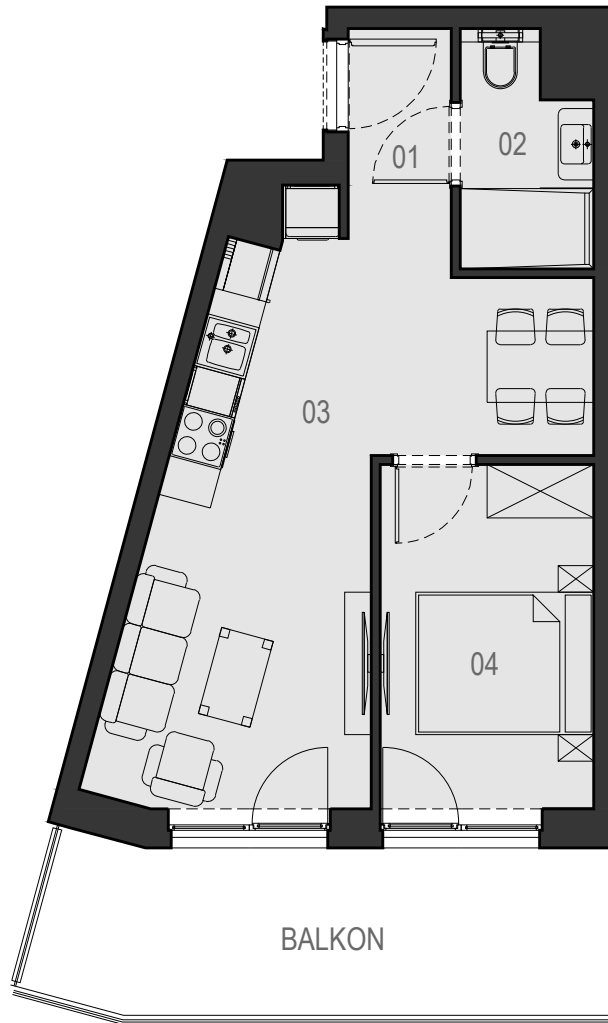

1.15

VELA HOTEL & RESORT

USTRONIE MORSKIE

METRAŻ LOKALU		
NUMER	NAZWA POMIESZCZENIA	POWIERZCHNIA
01	PRZEDPOKÓJ	3,19 m ²
02	ŁAZIENKA	3,49 m ²
03	POKÓJ Z ANEKSEM KUCHENNYM	20,79 m ²
04	SYPIALNIA	9,16 m ²
SUMA		36,64 m²
	BALKON	12,28 m ²

RZUT PIĘTRA 1

CENTRUM

ul. RYBACKA

PLAŻA 50m

MORZE BAŁTYCKIE

POWIERZCHNIE POMIESZCZEŃ MOGĄ ULEC ZMIANIE.
POWIERZCHNIE BALKONÓW I TARASÓW NIE SĄ WLICZANE DO POWIERZCHNI LOKALI