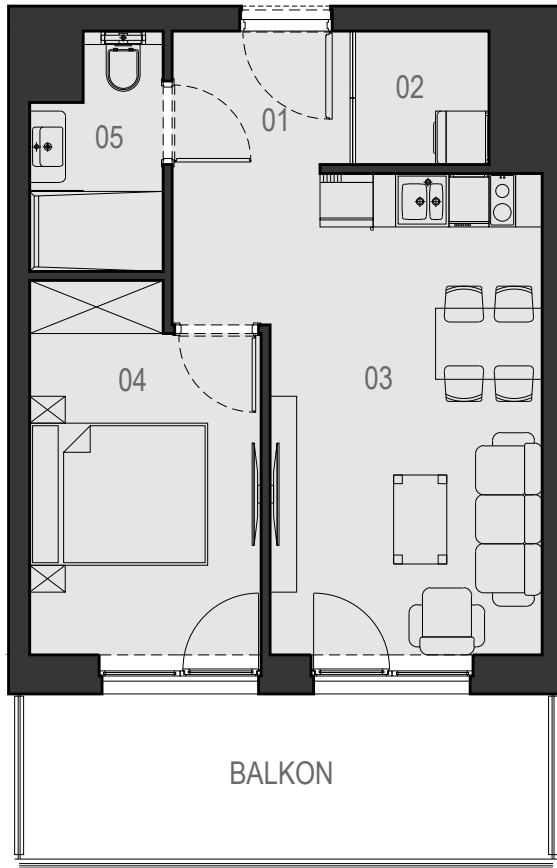

1.16

VELA HOTEL & RESORT

USTRONIE MORSKIE

METRAŻ LOKALU		
NUMER	NAZWA POMIESZCZENIA	POWIERZCHNIA
01	PRZEDPOKÓJ	2,93 m ²
02	SCHOWEK	2,19 m ²
03	POKÓJ Z ANEKSEM KUCHENNYM	18,43 m ²
04	SYPIALNIA	10,15 m ²
05	ŁAZIENKA	3,49 m ²
SUMA		37,19 m²
	BALKON	11,24 m ²

RZUT PIĘTRA 1

CENTRUM

ul. RYBACKA

PLAŻA 50m

MORZE BAŁTYCKIE

POWIERZCHNIE POMIESZCZEŃ MOGĄ ULEC ZMIANIE.
POWIERZCHNIE BALKONÓW I TARASÓW NIE SĄ WLICZANE DO POWIERZCHNI LOKALI