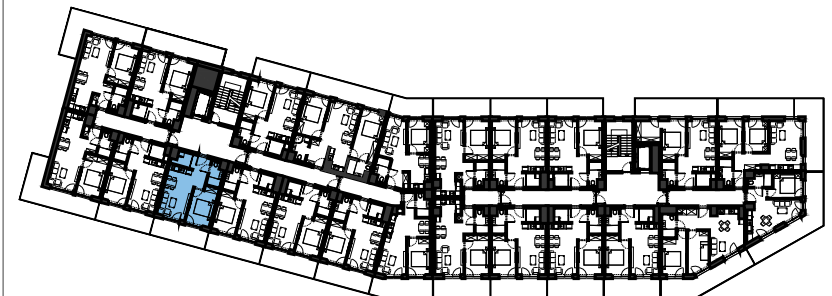

1.19

VELA HOTEL & RESORT

USTRONIE MORSKIE

METRAŻ LOKALU		
NUMER	NAZWA POMIESZCZENIA	POWIERZCHNIA
01	PRZEDPOKÓJ	2,93 m ²
02	SCHÓWEK	2,48 m ²
03	POKÓJ Z ANEKSEM KUCHENNYM	18,43 m ²
04	SYPIALNIA	10,15 m ²
05	ŁAZIENKA	3,49 m ²
SUMA		37,48 m²
	BALKON	11,24 m ²

MORZE BAŁTYCKIE

RZUT PIĘTRA 1

CENTRUM

ul. RYBACKA

PLAŻA 50m

POWIERZCHNIE POMIESZCZEŃ MOGĄ ULEC ZMIANIE.
POWIERZCHNIE BALKONÓW I TARASÓW NIE SĄ WLICZANE DO POWIERZCHNI LOKALI