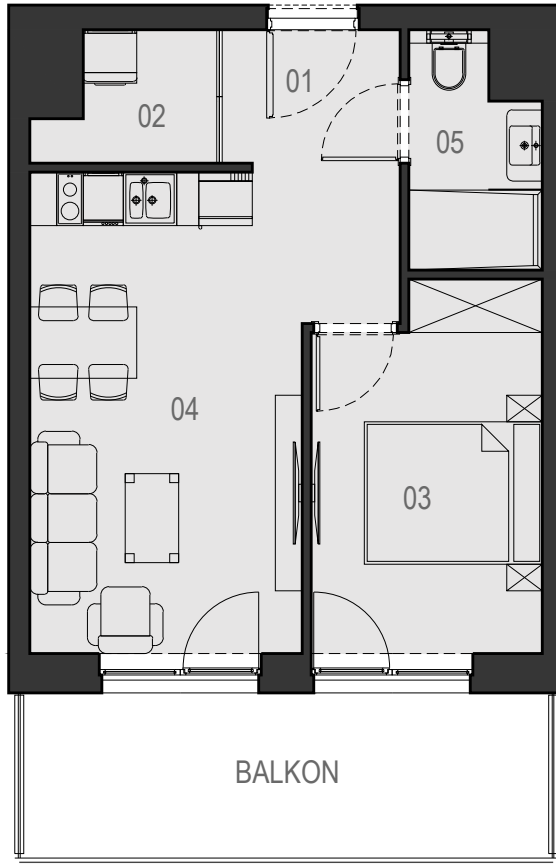

1.19

VELA HOTEL & RESORT

USTRONIE MORSKIE

METRAŻ LOKALU		
NUMER	NAZWA POMIESZCZENIA	POWIERZCHNIA
01	PRZEDPOKÓJ	2,93 m ²
02	SCHÓWEK	2,48 m ²
03	POKÓJ Z ANEKSEM KUCHENNYM	18,43 m ²
04	SYPIALNIA	10,15 m ²
05	ŁAZIENKA	3,49 m ²
SUMA		37,48 m²
	BALKON	11,24 m ²

MORZE BAŁTYCKIE

RZUT PIĘTRA 1

CENTRUM

ul. RYBACKA

PLAŻA 50m

POWIERZCHNIE POMIESZCZEŃ MOGĄ ULEC ZMIANIE.
POWIERZCHNIE BALKONÓW I TARASÓW NIE SĄ WLICZANE DO POWIERZCHNI LOKALI