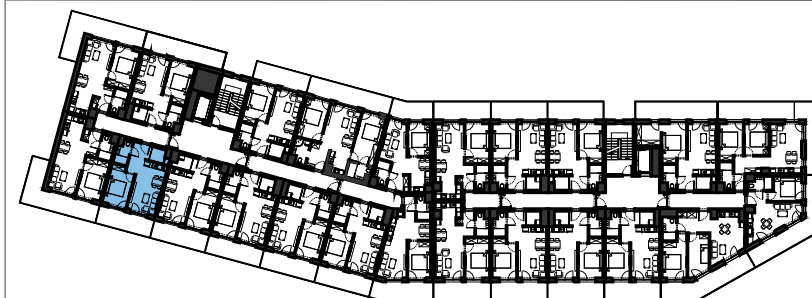

1.20

VELA HOTEL & RESORT

\*\*\*\*  
USTRONIE MORSKIE

METRAŻ LOKALU		
NUMER	NAZWA POMIESZCZENIA	POWIERZCHNIA
01	PRZEDPOKÓJ	2,93 m <sup>2</sup>
02	SCHOWEK	2,60 m <sup>2</sup>
03	POKÓJ Z ANEKSEM KUCHENNYM	18,43 m <sup>2</sup>
04	SYPIALNIA	10,15 m <sup>2</sup>
05	ŁAZIENKA	3,49 m <sup>2</sup>
<b>SUMA</b>		<b>37,60 m<sup>2</sup></b>
	BALKON	11,24 m <sup>2</sup>

RZUT PIĘTRA 1

CENTRUM

ul. RYBACKA

PLAŻA 50m

MORZE BAŁTYCKIE

POWIERZCHNIE POMIESZCZEŃ MOGĄ ULEC ZMIANIE.

POWIERZCHNIE BALKONÓW I TARASÓW NIE SĄ WLICZANE DO POWIERZCHNI LOKALI