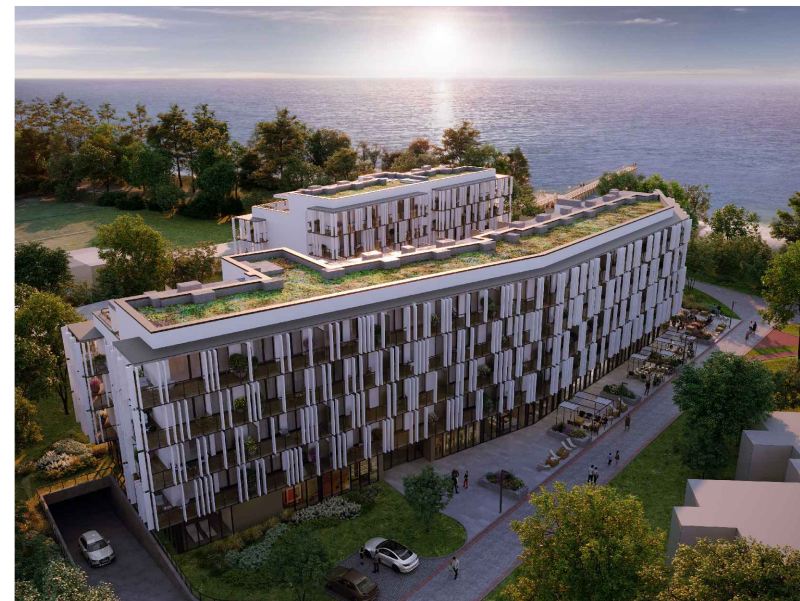

1.20

VELA HOTEL & RESORT

\*\*\*\*  
USTRONIE MORSKIE

METRAŻ LOKALU		
NUMER	NAZWA POMIESZCZENIA	POWIERZCHNIA
01	PRZEDPOKÓJ	2,93 m <sup>2</sup>
02	SCHOWEK	2,60 m <sup>2</sup>
03	POKÓJ Z ANEKSEM KUCHENNYM	18,43 m <sup>2</sup>
04	SYPIALNIA	10,15 m <sup>2</sup>
05	ŁAZIENKA	3,49 m <sup>2</sup>
<b>SUMA</b>		<b>37,60 m<sup>2</sup></b>
	BALKON	11,24 m <sup>2</sup>

RZUT PIĘTRA 1

CENTRUM

ul. RYBACKA

PLAŻA 50m

MORZE BAŁTYCKIE

POWIERZCHNIE POMIESZCZEŃ MOGĄ ULEC ZMIANIE.

POWIERZCHNIE BALKONÓW I TARASÓW NIE SĄ WLICZANE DO POWIERZCHNI LOKALI