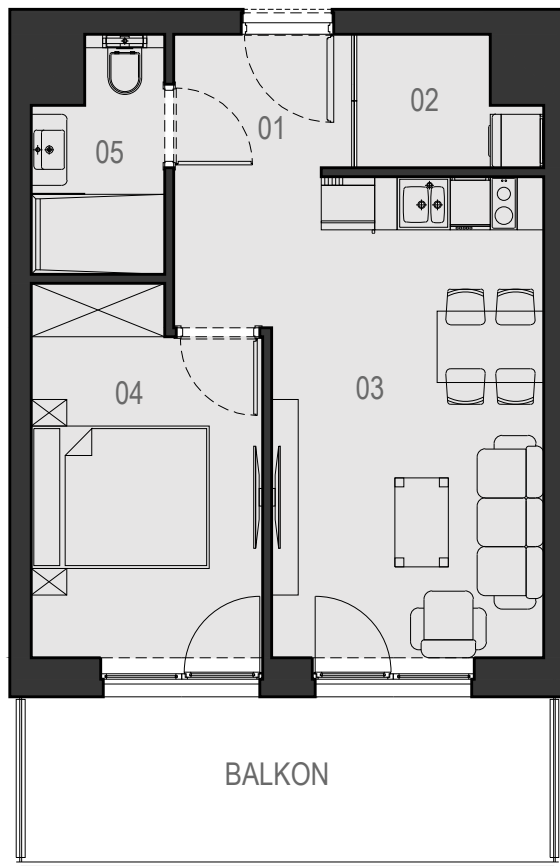

1.20

VELA HOTEL & RESORT

\*\*\*\*  
USTRONIE MORSKIE

METRAŻ LOKALU		
NUMER	NAZWA POMIESZCZENIA	POWIERZCHNIA
01	PRZEDPOKÓJ	2,93 m <sup>2</sup>
02	SCHOWEK	2,60 m <sup>2</sup>
03	POKÓJ Z ANEKSEM KUCHENNYM	18,43 m <sup>2</sup>
04	SYPIALNIA	10,15 m <sup>2</sup>
05	ŁAZIENKA	3,49 m <sup>2</sup>
<b>SUMA</b>		<b>37,60 m<sup>2</sup></b>
	BALKON	11,24 m <sup>2</sup>

RZUT PIĘTRA 1

CENTRUM

ul. RYBACKA

PLAŻA 50m

MORZE BAŁTYCKIE

POWIERZCHNIE POMIESZCZEŃ MOGĄ ULEC ZMIANIE.

POWIERZCHNIE BALKONÓW I TARASÓW NIE SĄ WLICZANE DO POWIERZCHNI LOKALI