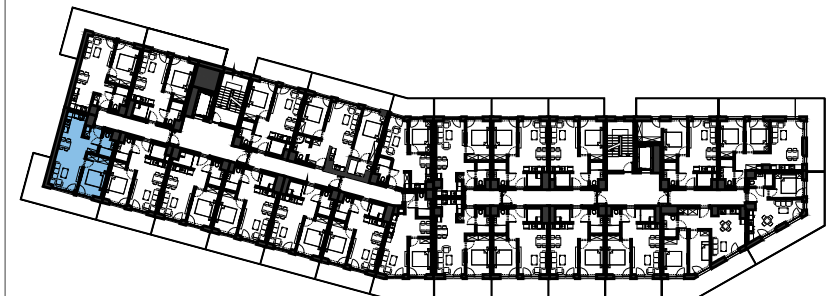

1.21

VELA HOTEL & RESORT

USTRONIE MORSKIE

METRAŻ LOKALU		
NUMER	NAZWA POMIESZCZENIA	POWIERZCHNIA
01	PRZEDPOKÓJ	2,22 m ²
02	POKÓJ Z ANEKSEM KUCHENNYM	23,89 m ²
03	SYPIALNIA	10,81 m ²
04	ŁAZIENKA	3,49 m ²
SUMA		40,41 m²
	BALKON	21,26 m ²

RZUT PIĘTRA 1

CENTRUM

ul. RYBACKA

PLAŻA 50m

MORZE BAŁTYCKIE

POWIERZCHNIE POMIESZCZEŃ MOGĄ ULEC ZMIANIE.
POWIERZCHNIE BALKONÓW I TARASÓW NIE SĄ WLICZANE DO POWIERZCHNI LOKALI