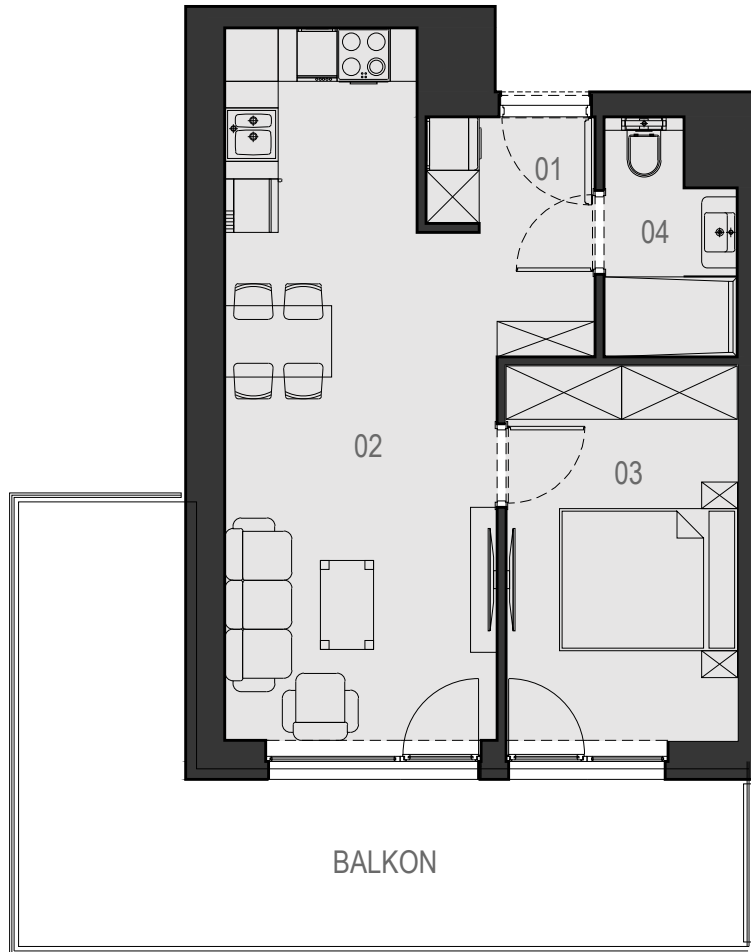

1.21

VELA HOTEL & RESORT

USTRONIE MORSKIE

METRAŻ LOKALU		
NUMER	NAZWA POMIESZCZENIA	POWIERZCHNIA
01	PRZEDPOKÓJ	2,22 m ²
02	POKÓJ Z ANEKSEM KUCHENNYM	23,89 m ²
03	SYPIALNIA	10,81 m ²
04	ŁAZIENKA	3,49 m ²
SUMA		40,41 m²
	BALKON	21,26 m ²

RZUT PIĘTRA 1

CENTRUM

ul. RYBACKA

PLAŻA 50m

MORZE BAŁTYCKIE

POWIERZCHNIE POMIESZCZEŃ MOGĄ ULEC ZMIANIE.
POWIERZCHNIE BALKONÓW I TARASÓW NIE SĄ WLICZANE DO POWIERZCHNI LOKALI