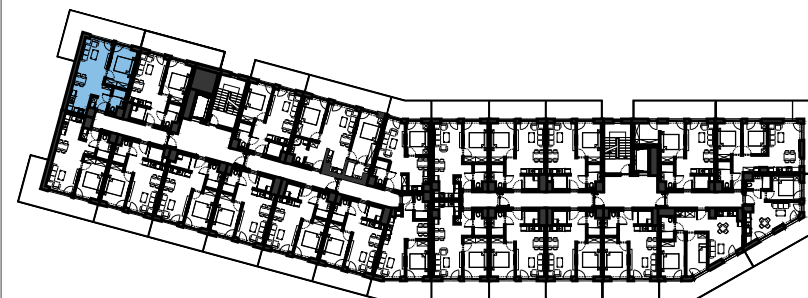

1.22

VELA HOTEL & RESORT

USTRONIE MORSKIE

METRAŻ LOKALU		
NUMER	NAZWA POMIESZCZENIA	POWIERZCHNIA
01	PRZEDPOKÓJ	2,22 m ²
02	POKÓJ Z ANEKSEM KUCHENNYM	23,89 m ²
03	SYPIALNIA	10,81 m ²
04	ŁAZIENKA	3,49 m ²
SUMA		40,41 m²
	BALKON	21,26 m ²

RZUT PIĘTRA 1

CENTRUM

ul. RYBACKA

PLAŻA 50m

MORZE BAŁTYCKIE

POWIERZCHNIE POMIESZCZEŃ MOGĄ ULEC ZMIANIE.

POWIERZCHNIE BALKONÓW I TARASÓW NIE SĄ WLICZANE DO POWIERZCHNI LOKALI