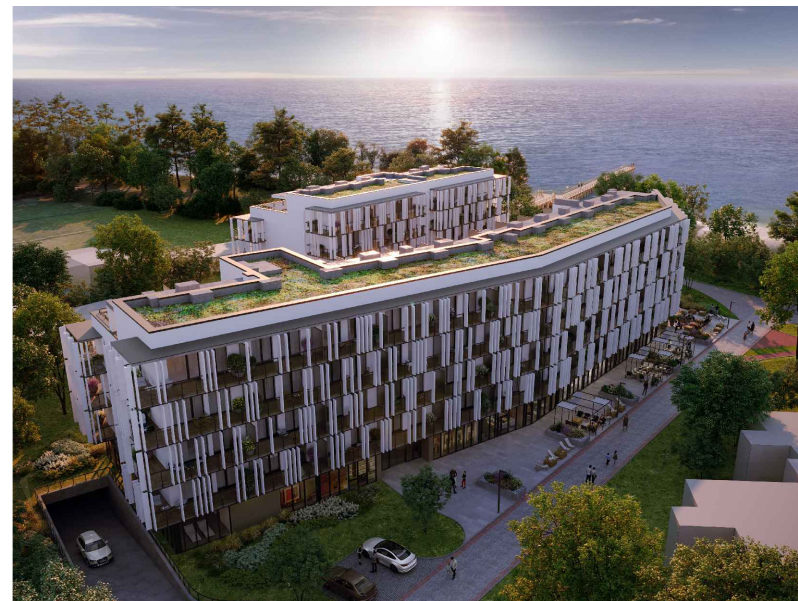

1.22

VELA HOTEL & RESORT

USTRONIE MORSKIE

METRAŻ LOKALU		
NUMER	NAZWA POMIESZCZENIA	POWIERZCHNIA
01	PRZEDPOKÓJ	2,22 m ²
02	POKÓJ Z ANEKSEM KUCHENNYM	23,89 m ²
03	SYPIALNIA	10,81 m ²
04	ŁAZIENKA	3,49 m ²
SUMA		40,41 m²
	BALKON	21,26 m ²

RZUT PIĘTRA 1

CENTRUM

ul. RYBACKA

PLAŻA 50m

MORZE BAŁTYCKIE

POWIERZCHNIE POMIESZCZEŃ MOGĄ ULEC ZMIANIE.

POWIERZCHNIE BALKONÓW I TARASÓW NIE SĄ WLICZANE DO POWIERZCHNI LOKALI