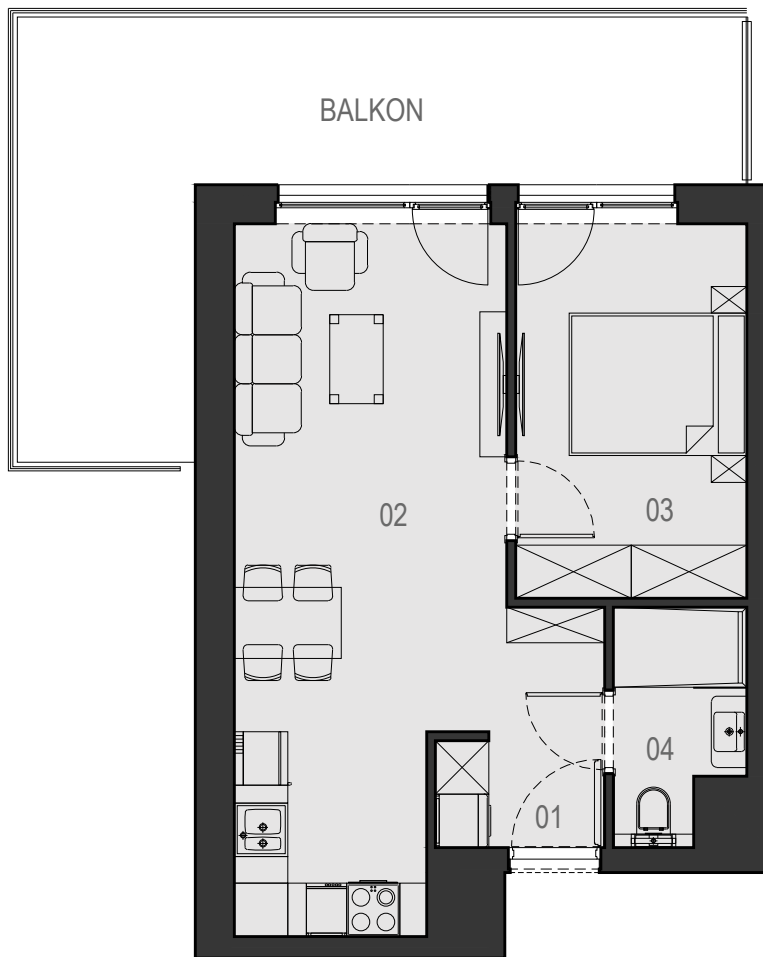

1.22

VELA HOTEL & RESORT

USTRONIE MORSKIE

METRAŻ LOKALU		
NUMER	NAZWA POMIESZCZENIA	POWIERZCHNIA
01	PRZEDPOKÓJ	2,22 m ²
02	POKÓJ Z ANEKSEM KUCHENNYM	23,89 m ²
03	SYPIALNIA	10,81 m ²
04	ŁAZIENKA	3,49 m ²
SUMA		40,41 m²
	BALKON	21,26 m ²

RZUT PIĘTRA 1

CENTRUM

ul. RYBACKA

PLAŻA 50m

MORZE BAŁTYCKIE

POWIERZCHNIE POMIESZCZEŃ MOGĄ ULEC ZMIANIE.

POWIERZCHNIE BALKONÓW I TARASÓW NIE SĄ WLICZANE DO POWIERZCHNI LOKALI