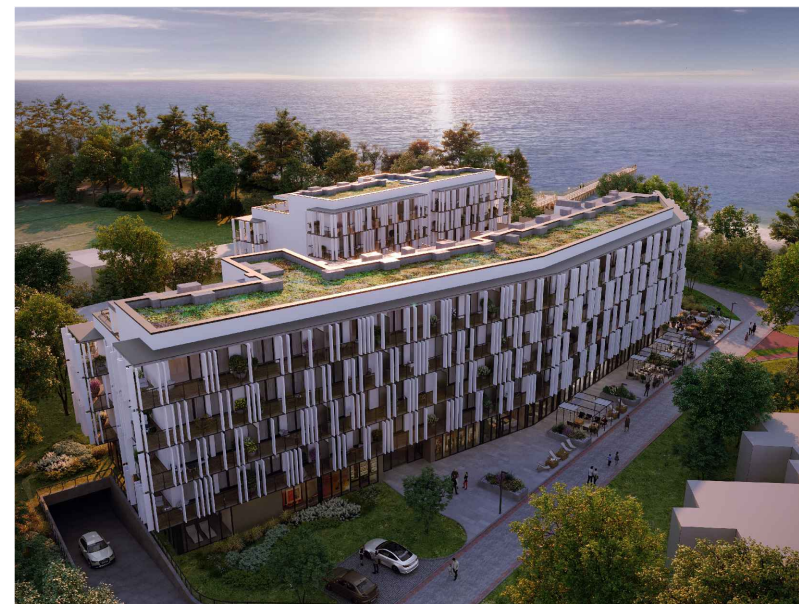

3.19

VELA HOTEL & RESORT

USTRONIE MORSKIE

METRAŻ LOKALU		
NUMER	NAZWA POMIESZCZENIA	POWIERZCHNIA
01	PRZEDPOKÓJ	2,78 m ²
02	POKÓJ Z ANEKSEM KUCHENNYM	17,23 m ²
03	SYPIALNIA	10,24 m ²
04	ŁAZIENKA	3,34 m ²
05	SCHOWEK	1,54 m ²
06	KOMUNIKACJA	5,38 m ²
07	ŁAZIENKA	3,34 m ²
08	POKÓJ	11,47 m ²
09	POKÓJ	7,84 m ²
SUMA		63,17 m²
	BALKON	11,24 m ²
	BALKON	11,24 m ²

MORZE BAŁTYCKIE

RZUT PIĘTRA 3

CENTRUM ul. RYBACKA PLAŻA 50m

POWIERZCHNIE POMIESZCZEŃ MOGĄ ULEC ZMIANIE.
POWIERZCHNIE BALKONÓW I TARASÓW NIE SĄ WLICZANE DO POWIERZCHNI LOKALI