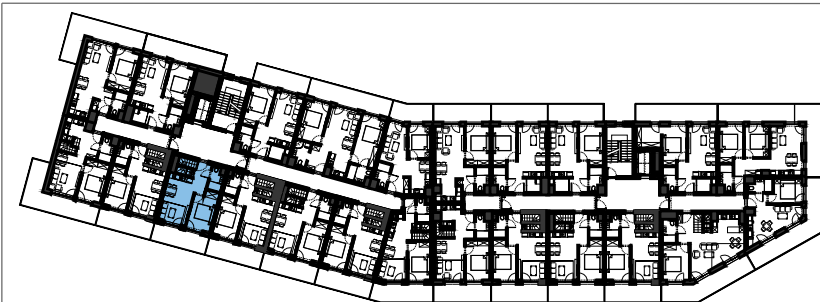

3.19

VELA HOTEL & RESORT

USTRONIE MORSKIE

METRAŻ LOKALU		
NUMER	NAZWA POMIESZCZENIA	POWIERZCHNIA
01	PRZEDPOKÓJ	2,78 m ²
02	POKÓJ Z ANEKSEM KUCHENNYM	17,23 m ²
03	SYPIALNIA	10,24 m ²
04	ŁAZIENKA	3,34 m ²
05	SCHOWEK	1,54 m ²
06	KOMUNIKACJA	5,38 m ²
07	ŁAZIENKA	3,34 m ²
08	POKÓJ	11,47 m ²
09	POKÓJ	7,84 m ²
SUMA		63,17 m²
	BALKON	11,24 m ²
	BALKON	11,24 m ²

MORZE BAŁTYCKIE

RZUT PIĘTRA 3

CENTRUM ul. RYBACKA PLAŻA 50m

POWIERZCHNIE POMIESZCZEŃ MOGĄ ULEC ZMIANIE.
POWIERZCHNIE BALKONÓW I TARASÓW NIE SĄ WLICZANE DO POWIERZCHNI LOKALI