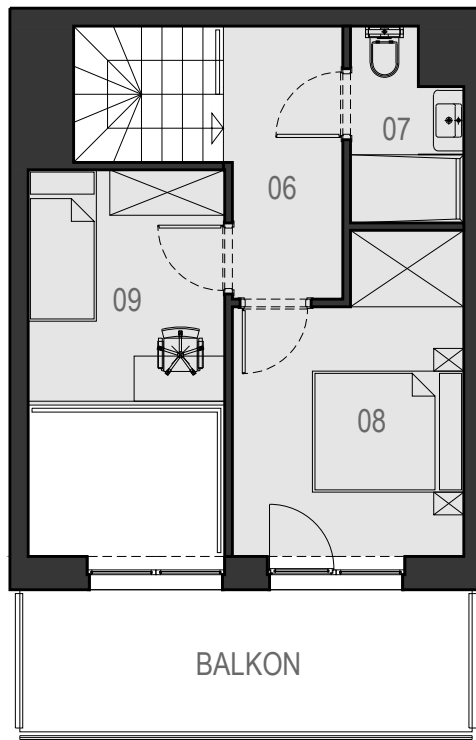

3.19

VELA HOTEL & RESORT

USTRONIE MORSKIE

METRAŻ LOKALU		
NUMER	NAZWA POMIESZCZENIA	POWIERZCHNIA
01	PRZEDPOKÓJ	2,78 m ²
02	POKÓJ Z ANEKSEM KUCHENNYM	17,23 m ²
03	SYPIALNIA	10,24 m ²
04	ŁAZIENKA	3,34 m ²
05	SCHOWEK	1,54 m ²
06	KOMUNIKACJA	5,38 m ²
07	ŁAZIENKA	3,34 m ²
08	POKÓJ	11,47 m ²
09	POKÓJ	7,84 m ²
SUMA		63,17 m²
	BALKON	11,24 m ²
	BALKON	11,24 m ²

MORZE BAŁTYCKIE

RZUT PIĘTRA 3

CENTRUM ul. RYBACKA PLAŻA 50m

POWIERZCHNIE POMIESZCZEŃ MOGĄ ULEC ZMIANIE.
POWIERZCHNIE BALKONÓW I TARASÓW NIE SĄ WLICZANE DO POWIERZCHNI LOKALI