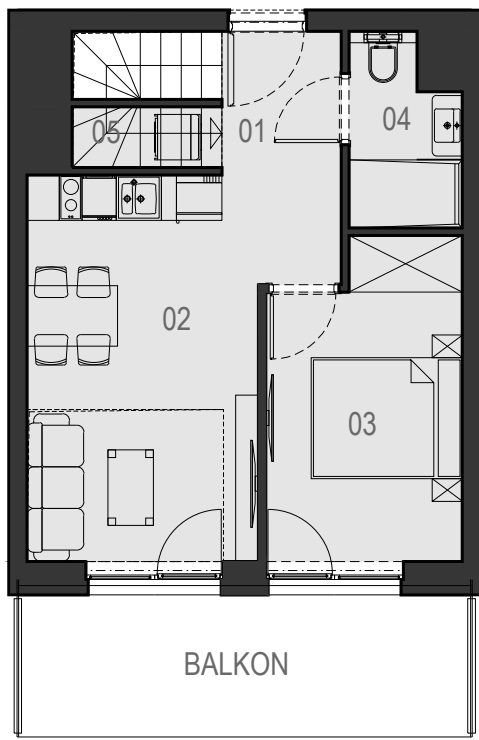

3.19

VELA HOTEL & RESORT

USTRONIE MORSKIE

METRAŻ LOKALU		
NUMER	NAZWA POMIESZCZENIA	POWIERZCHNIA
01	PRZEDPOKÓJ	2,78 m ²
02	POKÓJ Z ANEKSEM KUCHENNYM	17,23 m ²
03	SYPIALNIA	10,24 m ²
04	ŁAZIENKA	3,34 m ²
05	SCHOWEK	1,54 m ²
06	KOMUNIKACJA	5,38 m ²
07	ŁAZIENKA	3,34 m ²
08	POKÓJ	11,47 m ²
09	POKÓJ	7,84 m ²
SUMA		63,17 m²
	BALKON	11,24 m ²
	BALKON	11,24 m ²

MORZE BAŁTYCKIE

RZUT PIĘTRA 3

CENTRUM ul. RYBACKA PLAŻA 50m

POWIERZCHNIE POMIESZCZEŃ MOGĄ ULEC ZMIANIE.
POWIERZCHNIE BALKONÓW I TARASÓW NIE SĄ WLICZANE DO POWIERZCHNI LOKALI